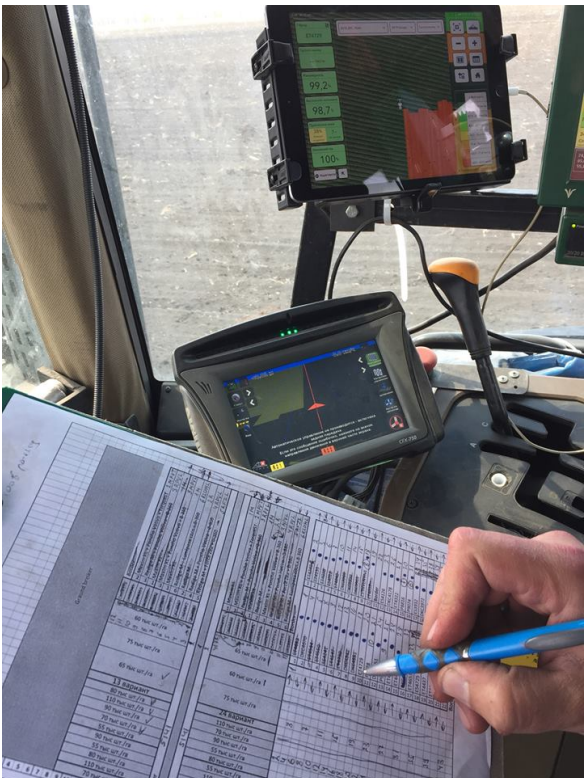

посівна 2019 стартувала!

23 квіт 2019

Вітаємо з початком посівної 2019!

Також хочемо поділитись фото з посівної в 2 локаціях: в Житомирській області, ТОВ "Лисівка-Агро" та в Кіровоградській області, с. Тишківка із застосуванням технології Climate Field View.

В ТОВ «Лисівка-Агро» Житомирської обл. приймали участь і представники господарства, і представники команди DEKALB:

На фото: Андрій Ковб, директор ТОВ "Лисівка-Агро" та Вадим Волинець, керівник відділу продажів у Північно-Центральному регіоні в команді DEKALB.

А також хочемо поділитись фотографіями з посівної з використанням технології **Climate Field View** в с. Тишківці, Кіровоградської обл.

Вся інформація, надана Монсанта, її працівниками або агентами усно чи письмово, включаючи інформацію в цьому нарисі, надана добросовісно, але не повинна сприйматися в якості гарантії або зобов'язання з боку Монсанта щодо якості або придатності продукції, які можуть залежати від місцевих кліматичних умов іабо інших факторів. Монсанта не приймає зобов'язання щодо будь-якої такої інформації. Ця інформація не є частиною будь-якого договору з Монсанта, якщо інше не визначено письмово.