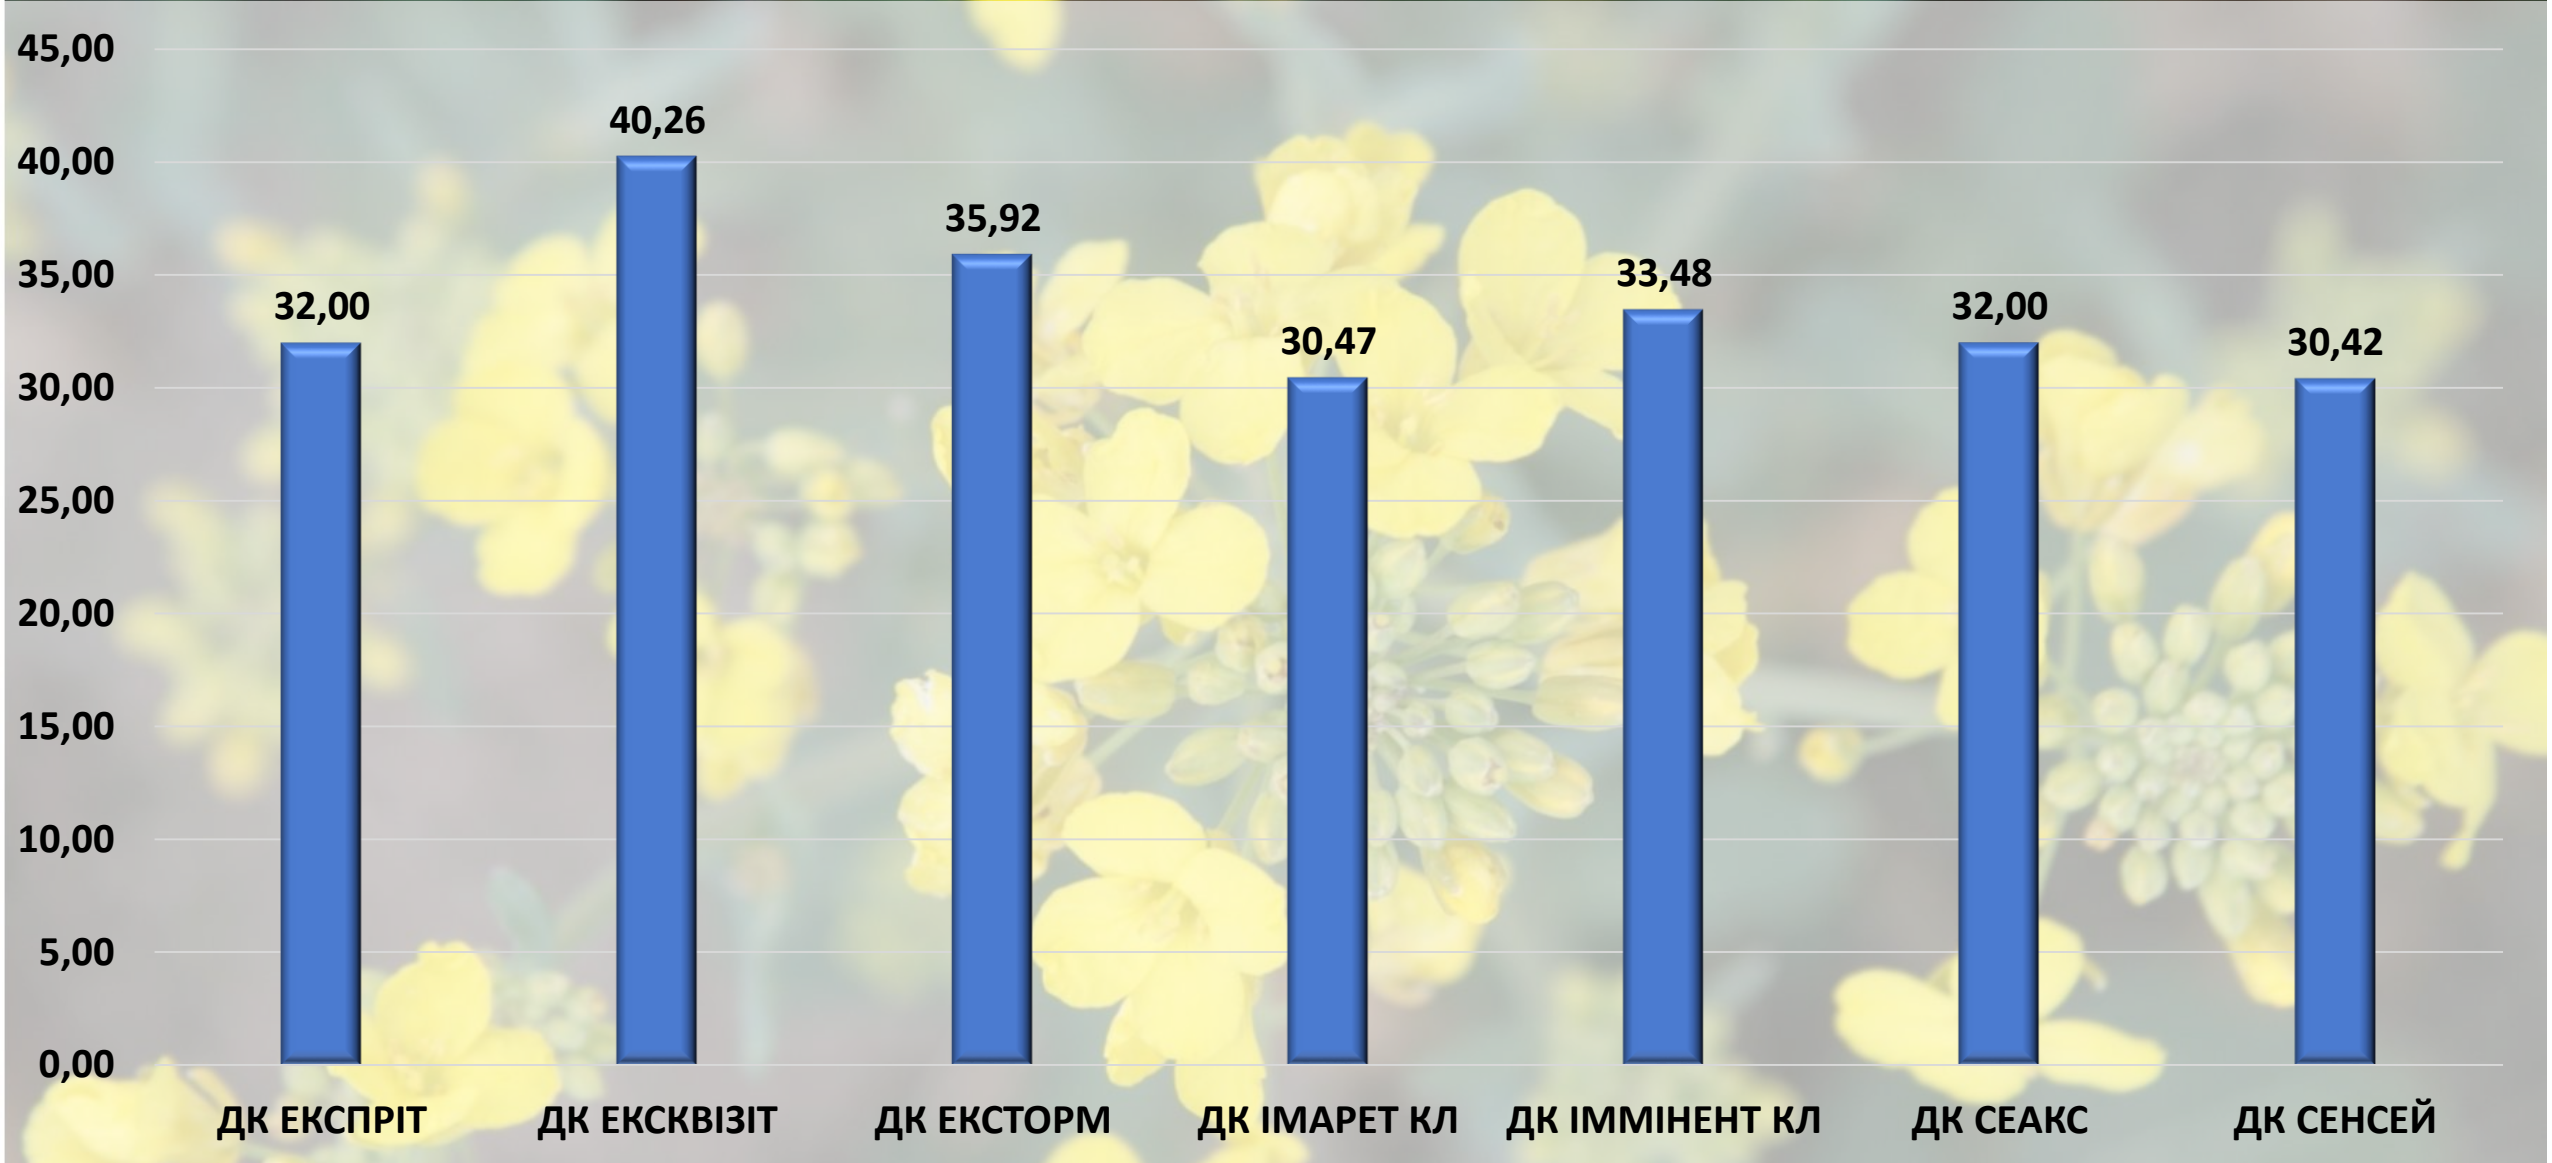

Київська область

- Показники врожайності використані з метою демонстрації потенціалу гібридів DEKALB®
- Показники вказані в ц/га в перерахунку на стандартну вологість 9%
- На даному слайді показані результати з 2 випробувальних ділянок в Київській області

Кіровоградська область

- Показники врожайності використані з метою демонстрації потенціалу гібридів DEKALB®
- Показники вказані в ц/га в перерахунку на стандартну вологість 9%
- На даному слайді показані результати із 2 випробувальних ділянок в Кіровоградській області

Миколаївська область

- Показники врожайності використані з метою демонстрації потенціалу гібридів DEKALB®
- Показники вказані в ц/га в перерахунку на стандартну вологість 9%
- На даному слайді показані результати з 1 випробувальної ділянки в Миколаївській області

Одеська область

- Показники врожайності використані з метою демонстрації потенціалу гібридів DEKALB®
- Показники вказані в ц/га в перерахунку на стандартну вологість 9%
- На даному слайді показані результати з 2 випробувальних ділянок в Одеській області