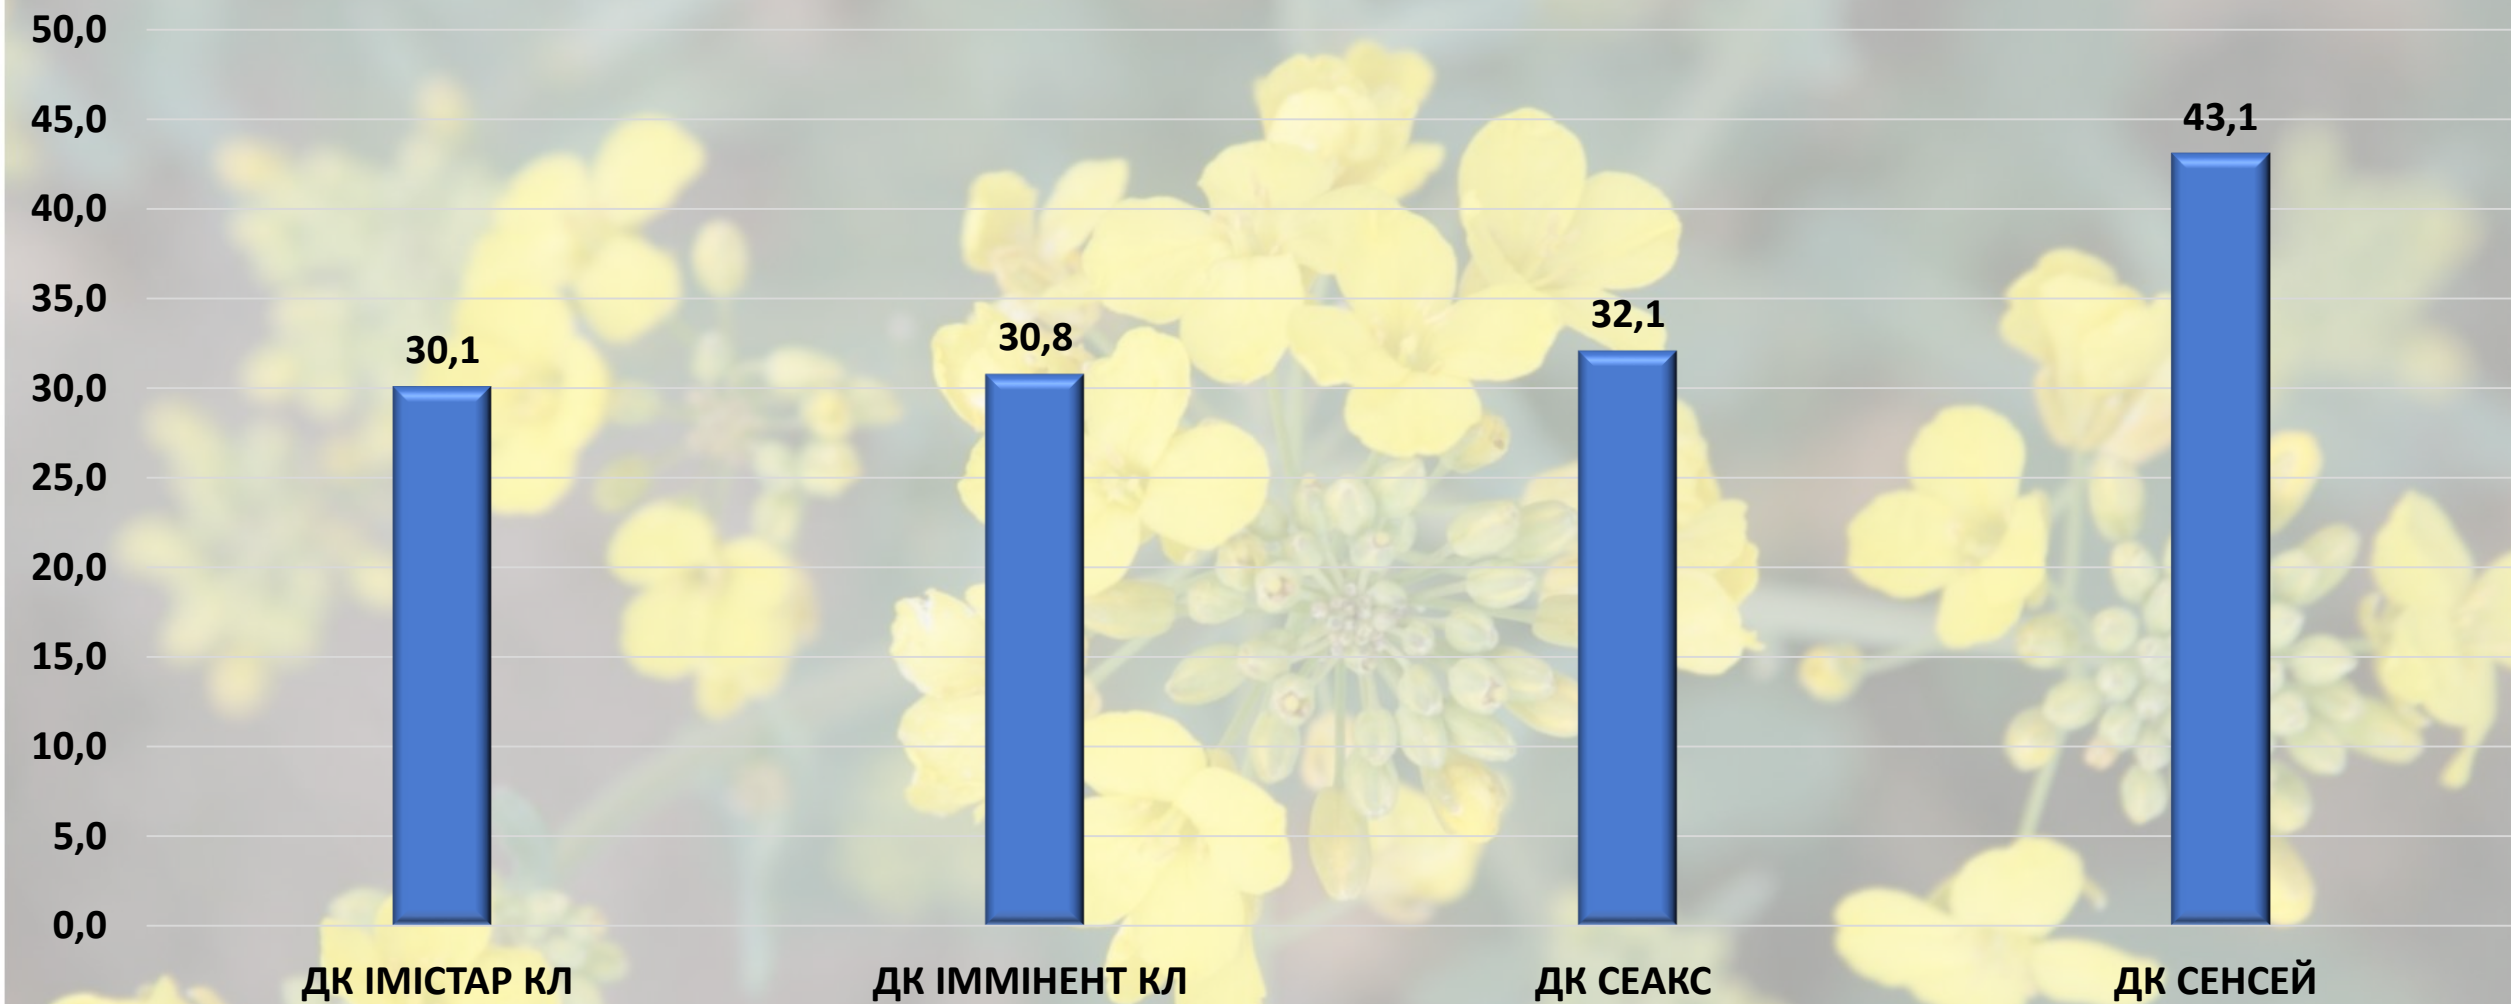

Херсонська область

- Показники врожайності використані з метою демонстрації потенціалу гібридів DEKALB®
- Показники вказані в ц/га в перерахунку на стандартну вологість 9%
- На даному слайді показані результати з 4 випробувальних ділянок в Херсонській області

Хмельницька область

- Показники врожайності використані з метою демонстрації потенціалу гібридів DEKALB®
- Показники вказані в ц/га в перерахунку на стандартну вологість 9%
- На даному слайді показані результати з 1 випробувальної ділянки в Хмельницькій області

Черкаська область

- Показники врожайності використані з метою демонстрації потенціалу гібридів DEKALB®
- Показники вказані в ц/га в перерахунку на стандартну вологість 9%
- На даному слайді показані результати із 2 випробувальних ділянок в Черкаській області

Чернігівська область

- Показники врожайності використані з метою демонстрації потенціалу гібридів DEKALB®
- Показники вказані в ц/га в перерахунку на стандартну вологість 9%
- На даному слайді показані результати із 3 випробувальних ділянок в Чернігівській області