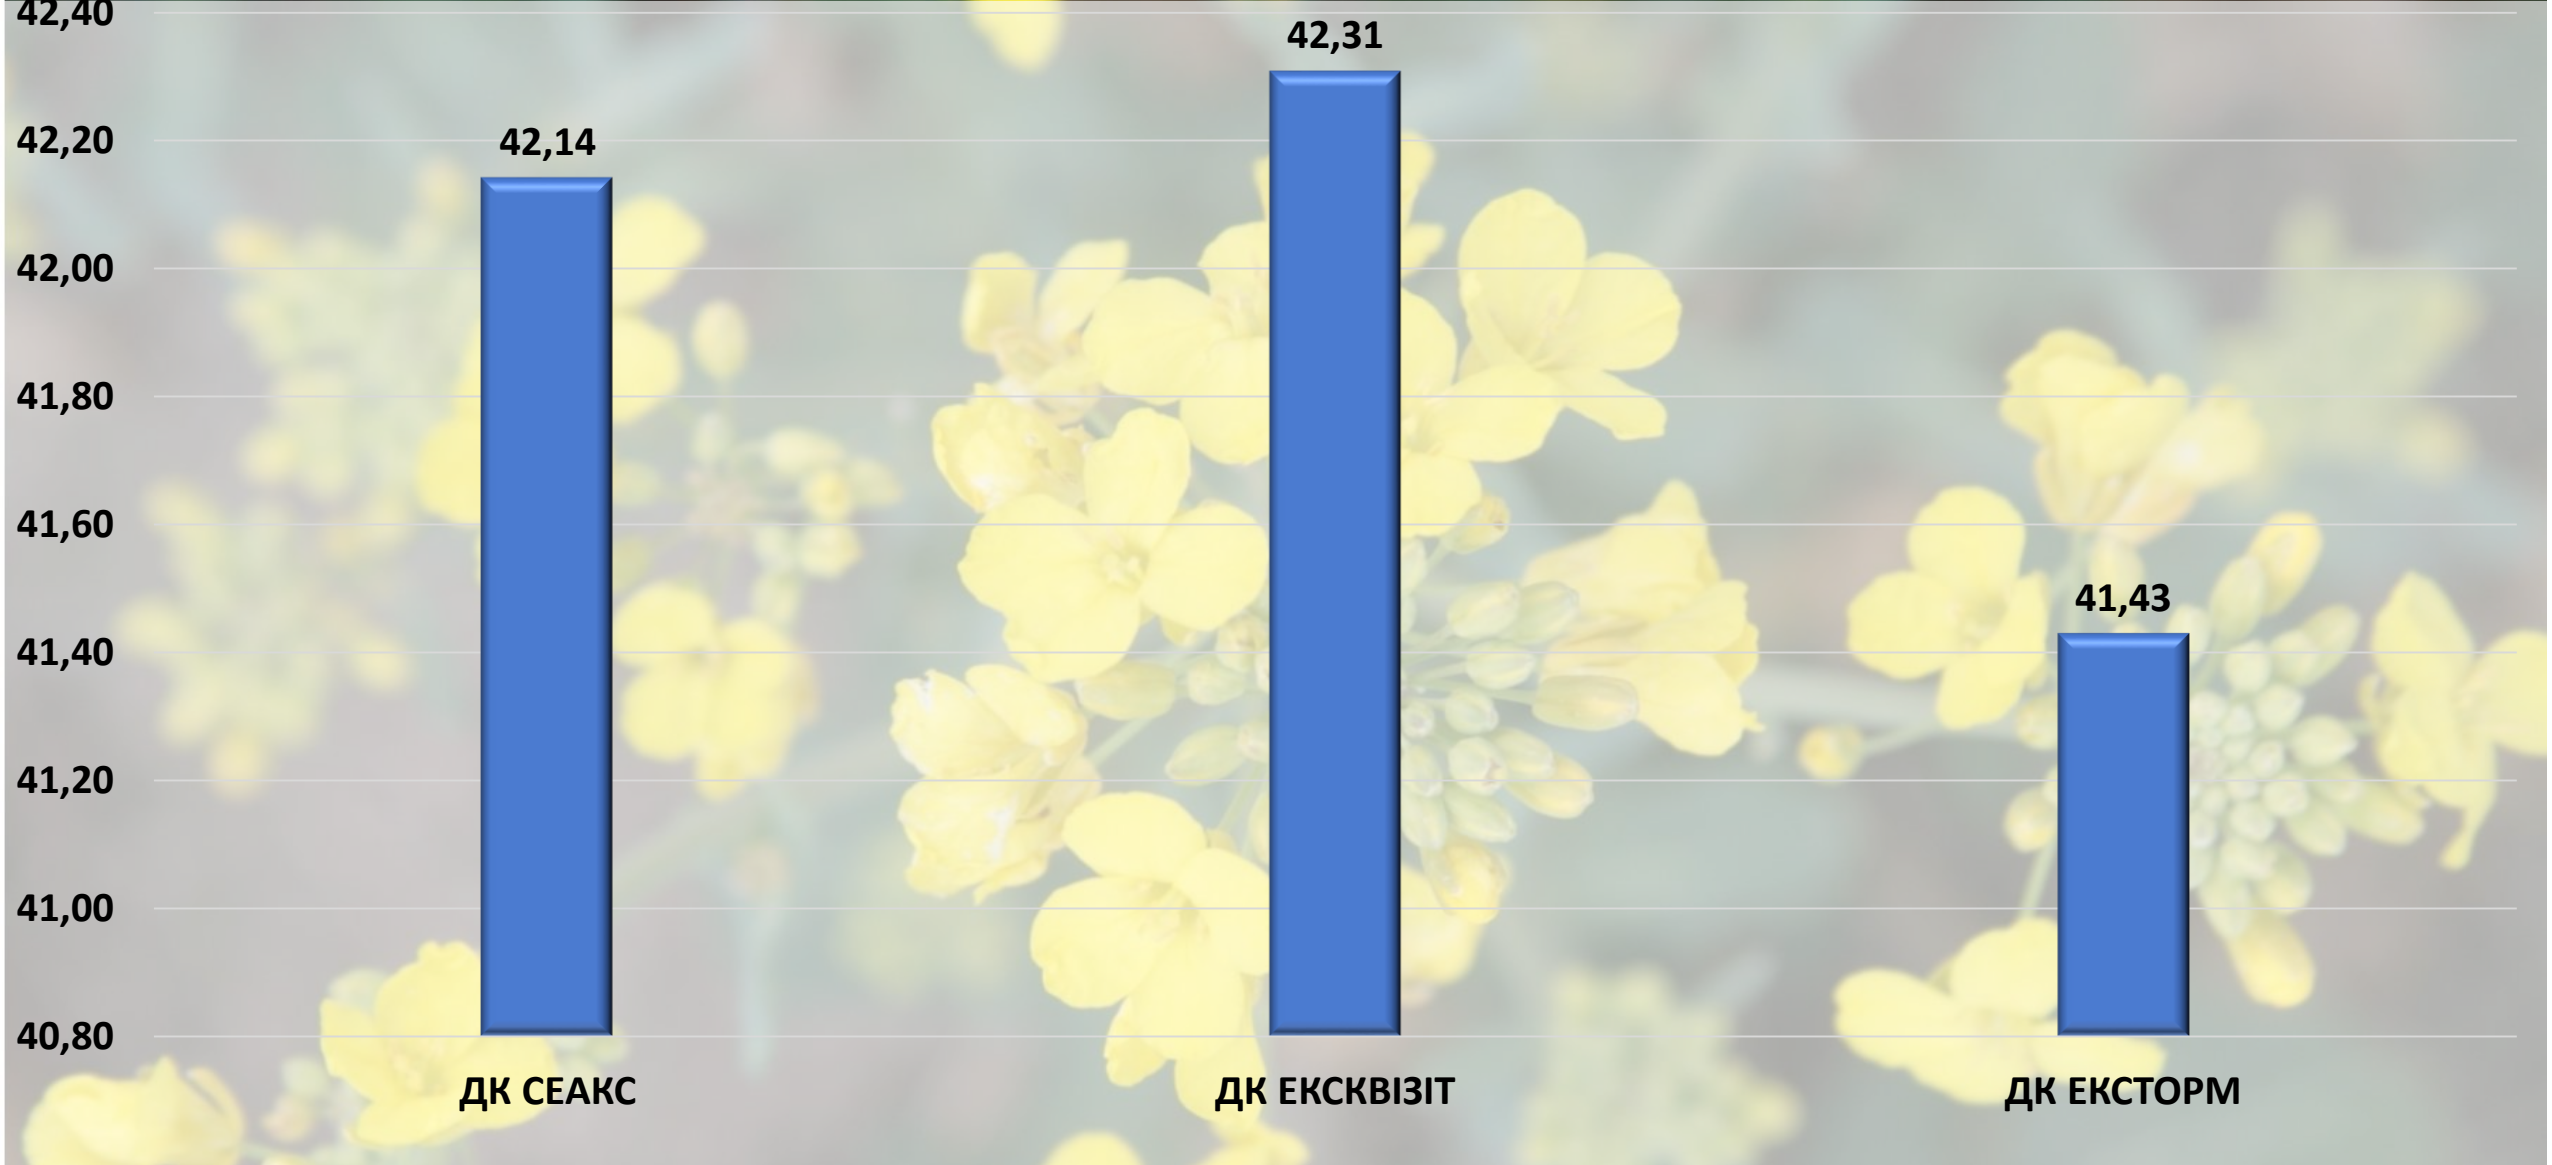

Полтавська область

- Показники врожайності використані з метою демонстрації потенціалу гібридів DEKALB®
- Показники вказані в ц/га в перерахунку на стандартну вологість 9%
- На даному слайді показані результати з 4 випробувальних ділянок в Полтавській області

Тернопільська область

- Показники врожайності використані з метою демонстрації потенціалу гібридів DEKALB®
- Показники вказані в ц/га в перерахунку на стандартну вологість 9%
- На даному слайді показані результати з 1 випробувальної ділянки у Тернопільській області

Херсонська область

- Показники врожайності використані з метою демонстрації потенціалу гібридів DEKALB®
- Показники вказані в ц/га в перерахунку на стандартну вологість 9%
- На даному слайді показані результати з 4 випробувальних ділянок в Херсонській області

Хмельницька область

- Показники врожайності використані з метою демонстрації потенціалу гібридів DEKALB®
- Показники вказані в ц/га в перерахунку на стандартну вологість 9%
- На даному слайді показані результати з 1 випробувальної ділянки в Хмельницькій області