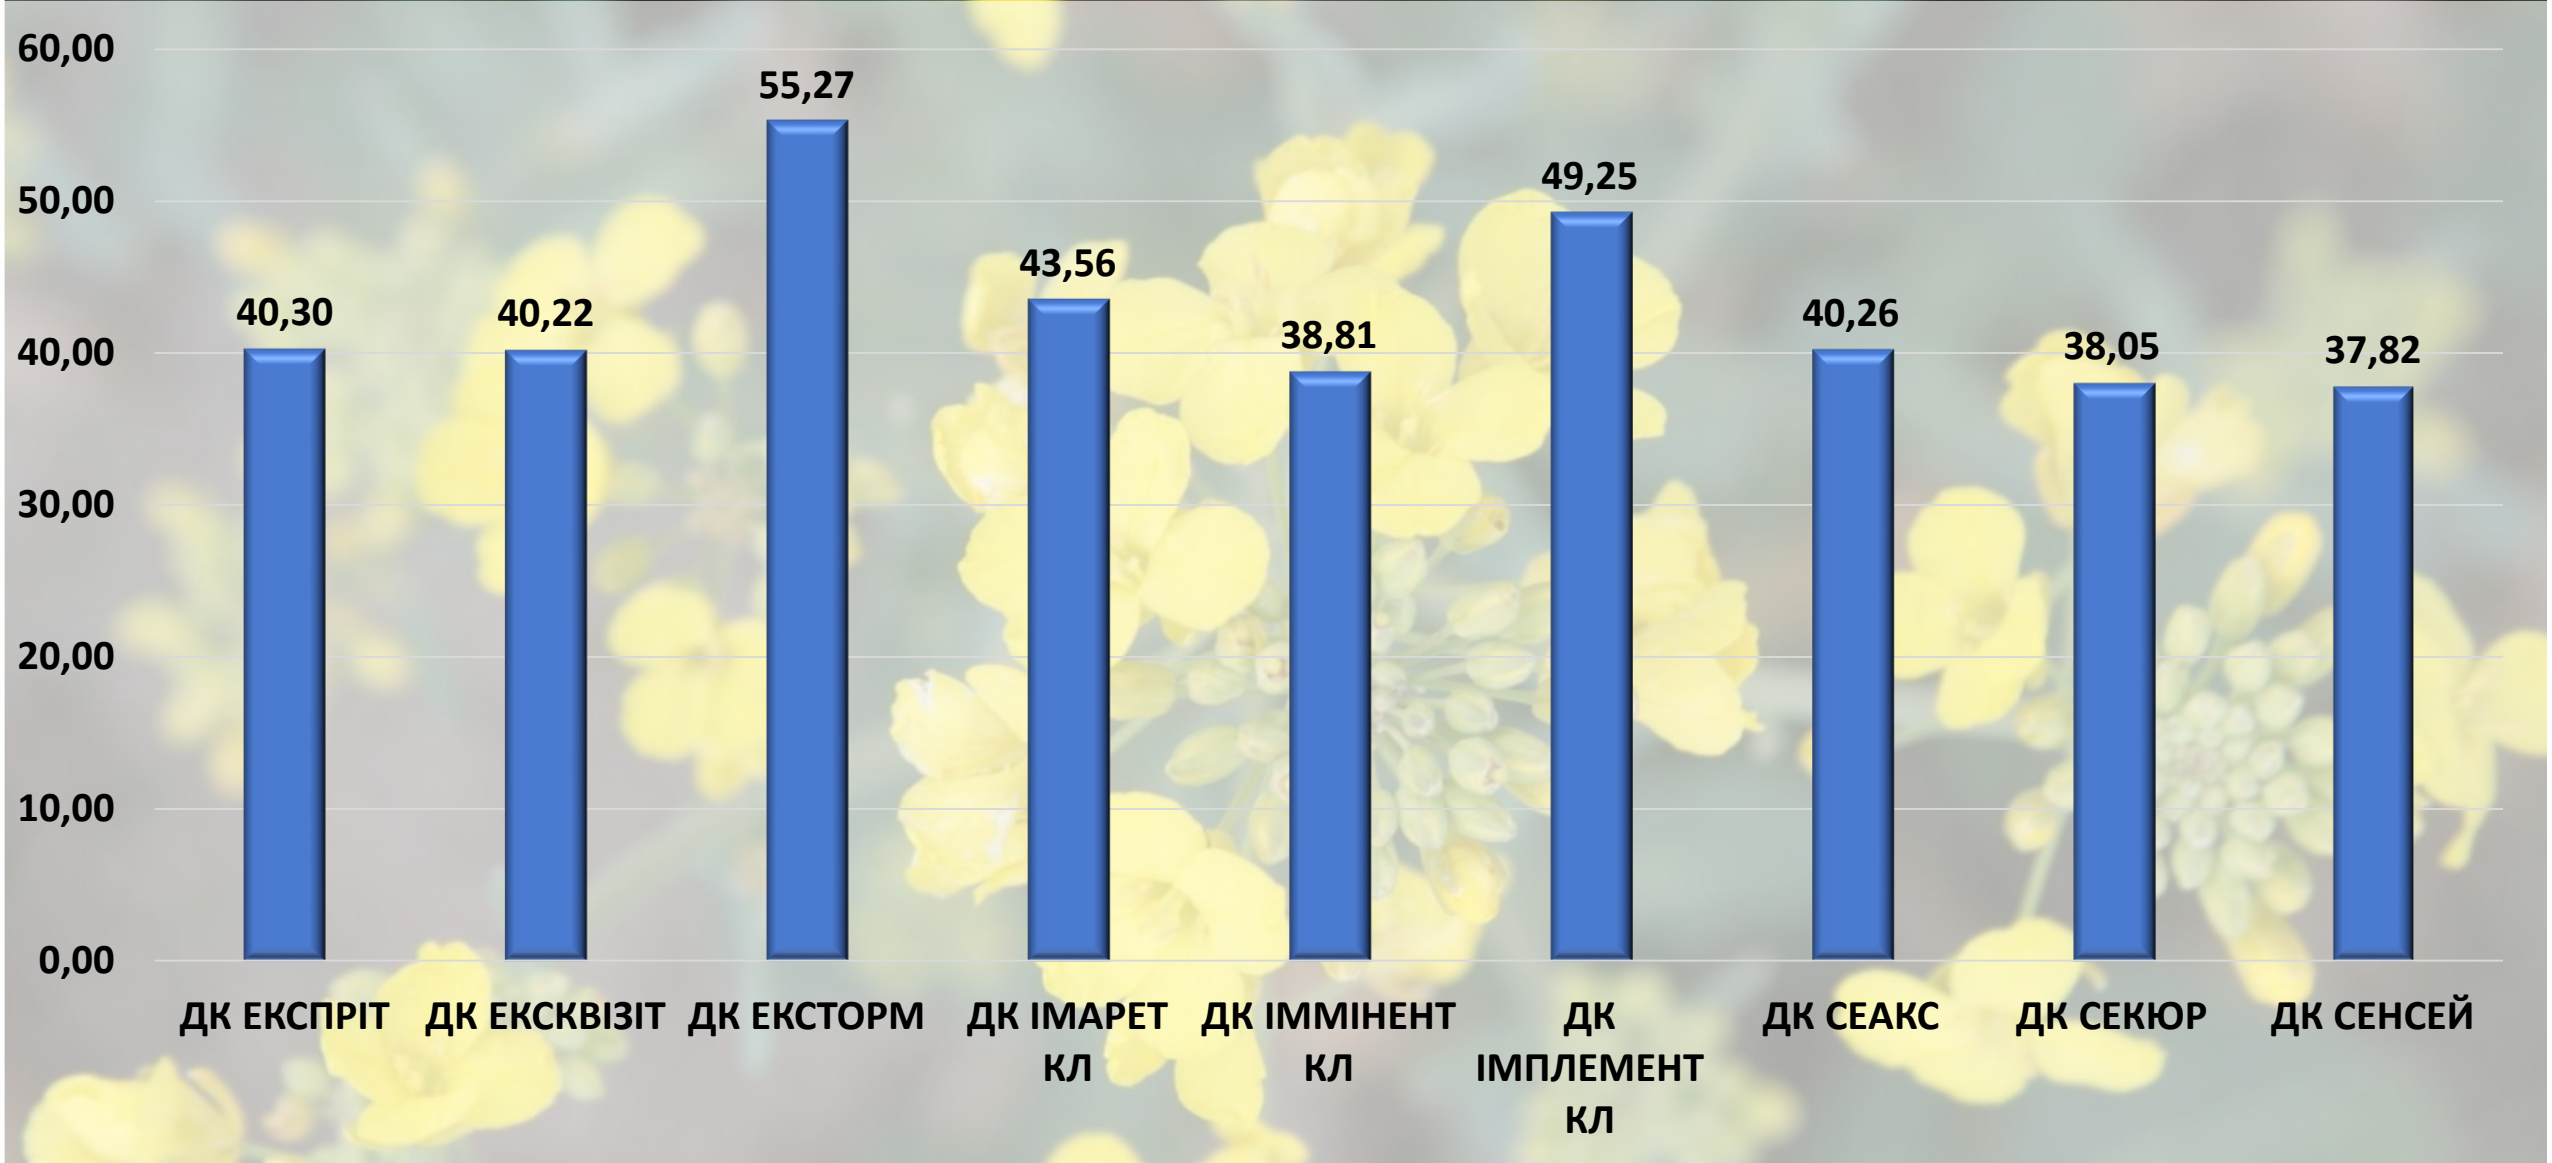

Одеська область

- Показники врожайності використані з метою демонстрації потенціалу гібридів DEKALB®
- Показники вказані в ц/га в перерахунку на стандартну вологість 9%
- На даному слайді показані результати з 2 випробувальних ділянок в Одеській області

Полтавська область

- Показники врожайності використані з метою демонстрації потенціалу гібридів DEKALB®
- Показники вказані в ц/га в перерахунку на стандартну вологість 9%
- На даному слайді показані результати з 4 випробувальних ділянок в Полтавській області

Тернопільська область

- Показники врожайності використані з метою демонстрації потенціалу гібридів DEKALB®
- Показники вказані в ц/га в перерахунку на стандартну вологість 9%
- На даному слайді показані результати з 1 випробувальної ділянки у Тернопільській області

Херсонська область

- Показники врожайності використані з метою демонстрації потенціалу гібридів DEKALB®
- Показники вказані в ц/га в перерахунку на стандартну вологість 9%
- На даному слайді показані результати з 4 випробувальних ділянок в Херсонській області