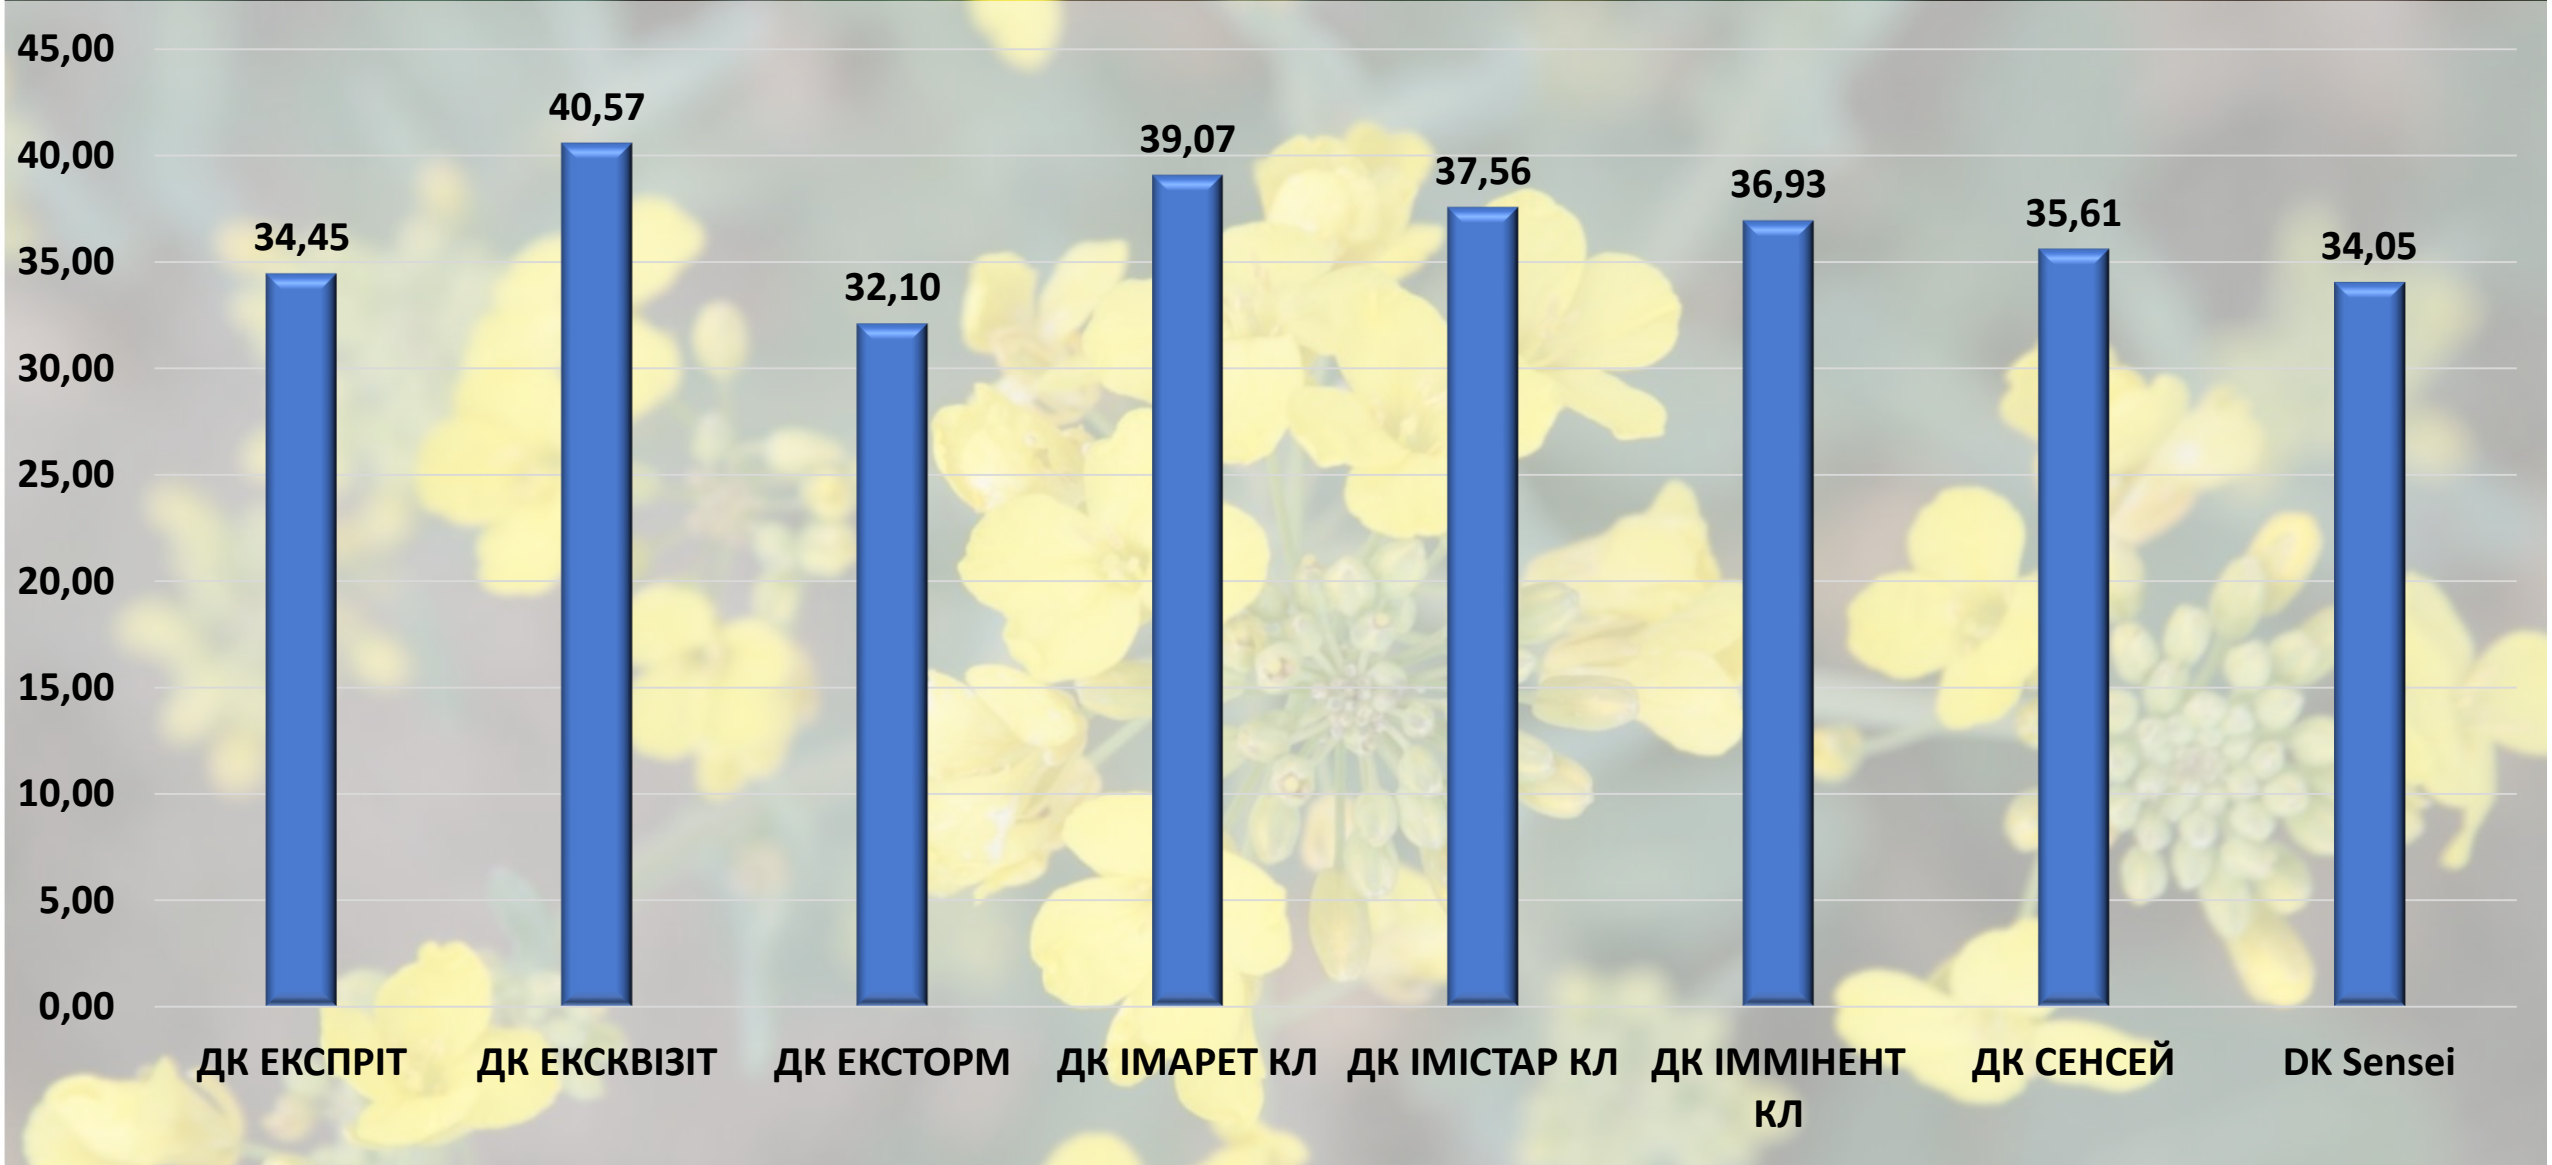

Київська область

- Показники врожайності використані з метою демонстрації потенціалу гібридів DEKALB®
- Показники вказані в ц/га в перерахунку на стандартну вологість 9%
- На даному слайді показані результати з 2 випробувальних ділянок в Київській області

Кіровоградська область

- Показники врожайності використані з метою демонстрації потенціалу гібридів DEKALB®
- Показники вказані в ц/га в перерахунку на стандартну вологість 9%
- На даному слайді показані результати із 2 випробувальних ділянок в Кіровоградській області

Миколаївська область

- Показники врожайності використані з метою демонстрації потенціалу гібридів DEKALB®
- Показники вказані в ц/га в перерахунку на стандартну вологість 9%
- На даному слайді показані результати з 1 випробувальної ділянки в Миколаївській області

Одеська область

- Показники врожайності використані з метою демонстрації потенціалу гібридів DEKALB®
- Показники вказані в ц/га в перерахунку на стандартну вологість 9%
- На даному слайді показані результати з 2 випробувальних ділянок в Одеській області