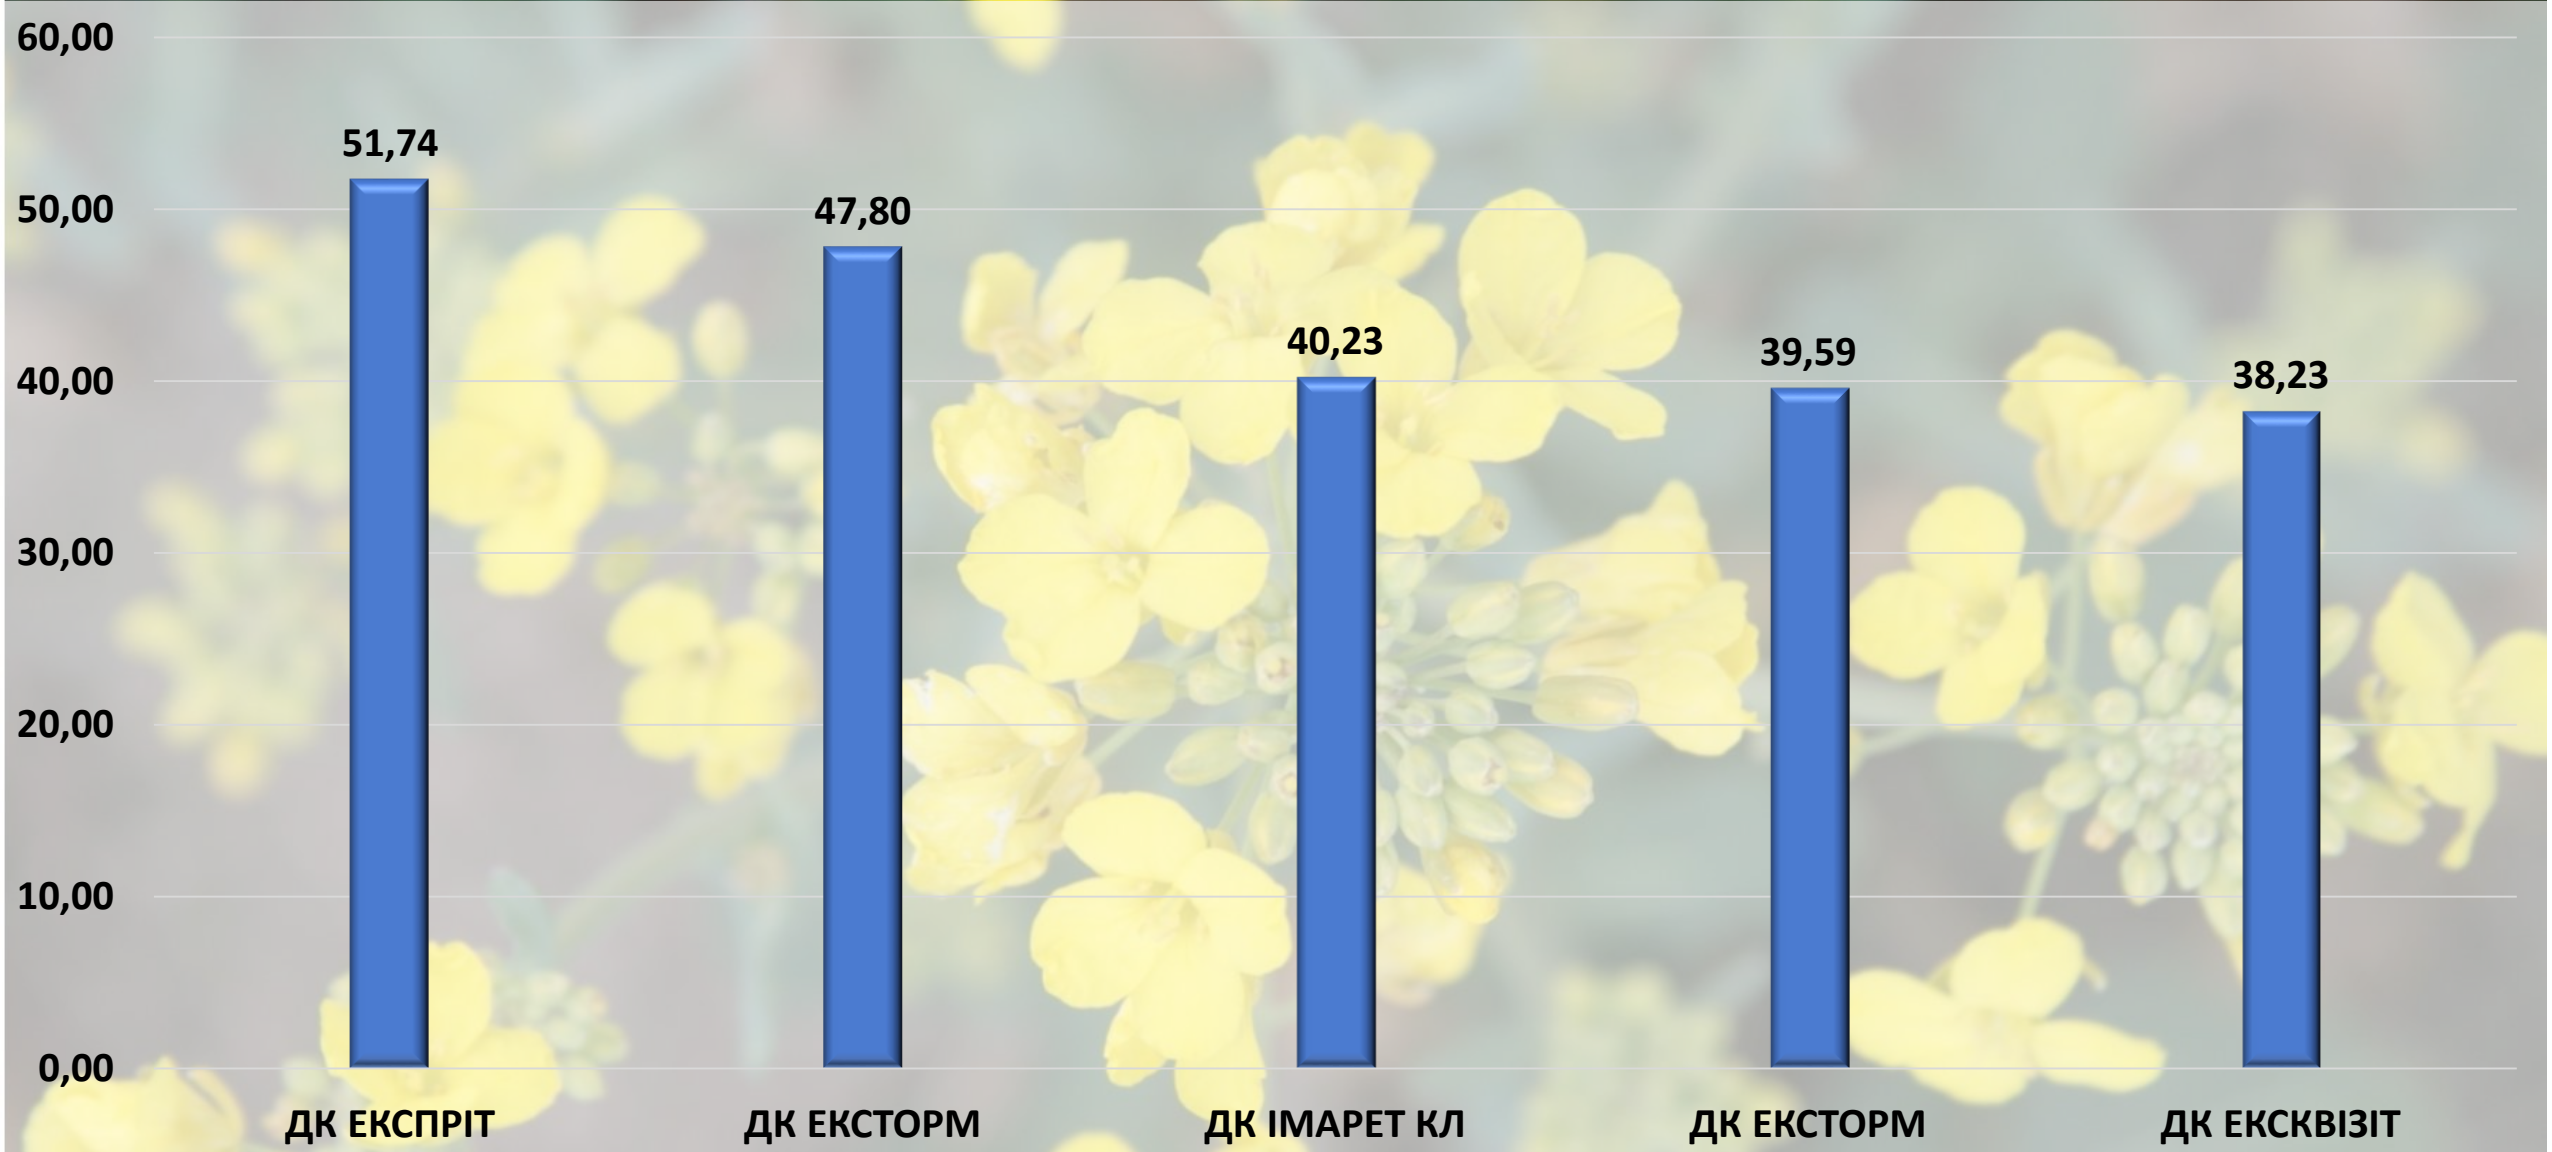

Вінницька область

- Показники врожайності використані з метою демонстрації потенціалу гібридів DEKALB®
- Показники вказані в ц/га в перерахунку на стандартну вологість 9%
- На даному слайді показані результати із 3 випробувальних ділянок у Вінницькій області

Волинська область

- Показники врожайності використані з метою демонстрації потенціалу гібридів DEKALB®
- Показники вказані в ц/га в перерахунку на стандартну вологість 9%
- На даному слайді показані результати з 2 випробувальних ділянок у Волинській області

Дніпропетровська область

- Показники врожайності використані з метою демонстрації потенціалу гібридів DEKALB®
- Показники вказані в ц/га в перерахунку на стандартну вологість 9%
- На даному слайді показані результати із 2 випробувальних ділянок в Дніпропетровській області