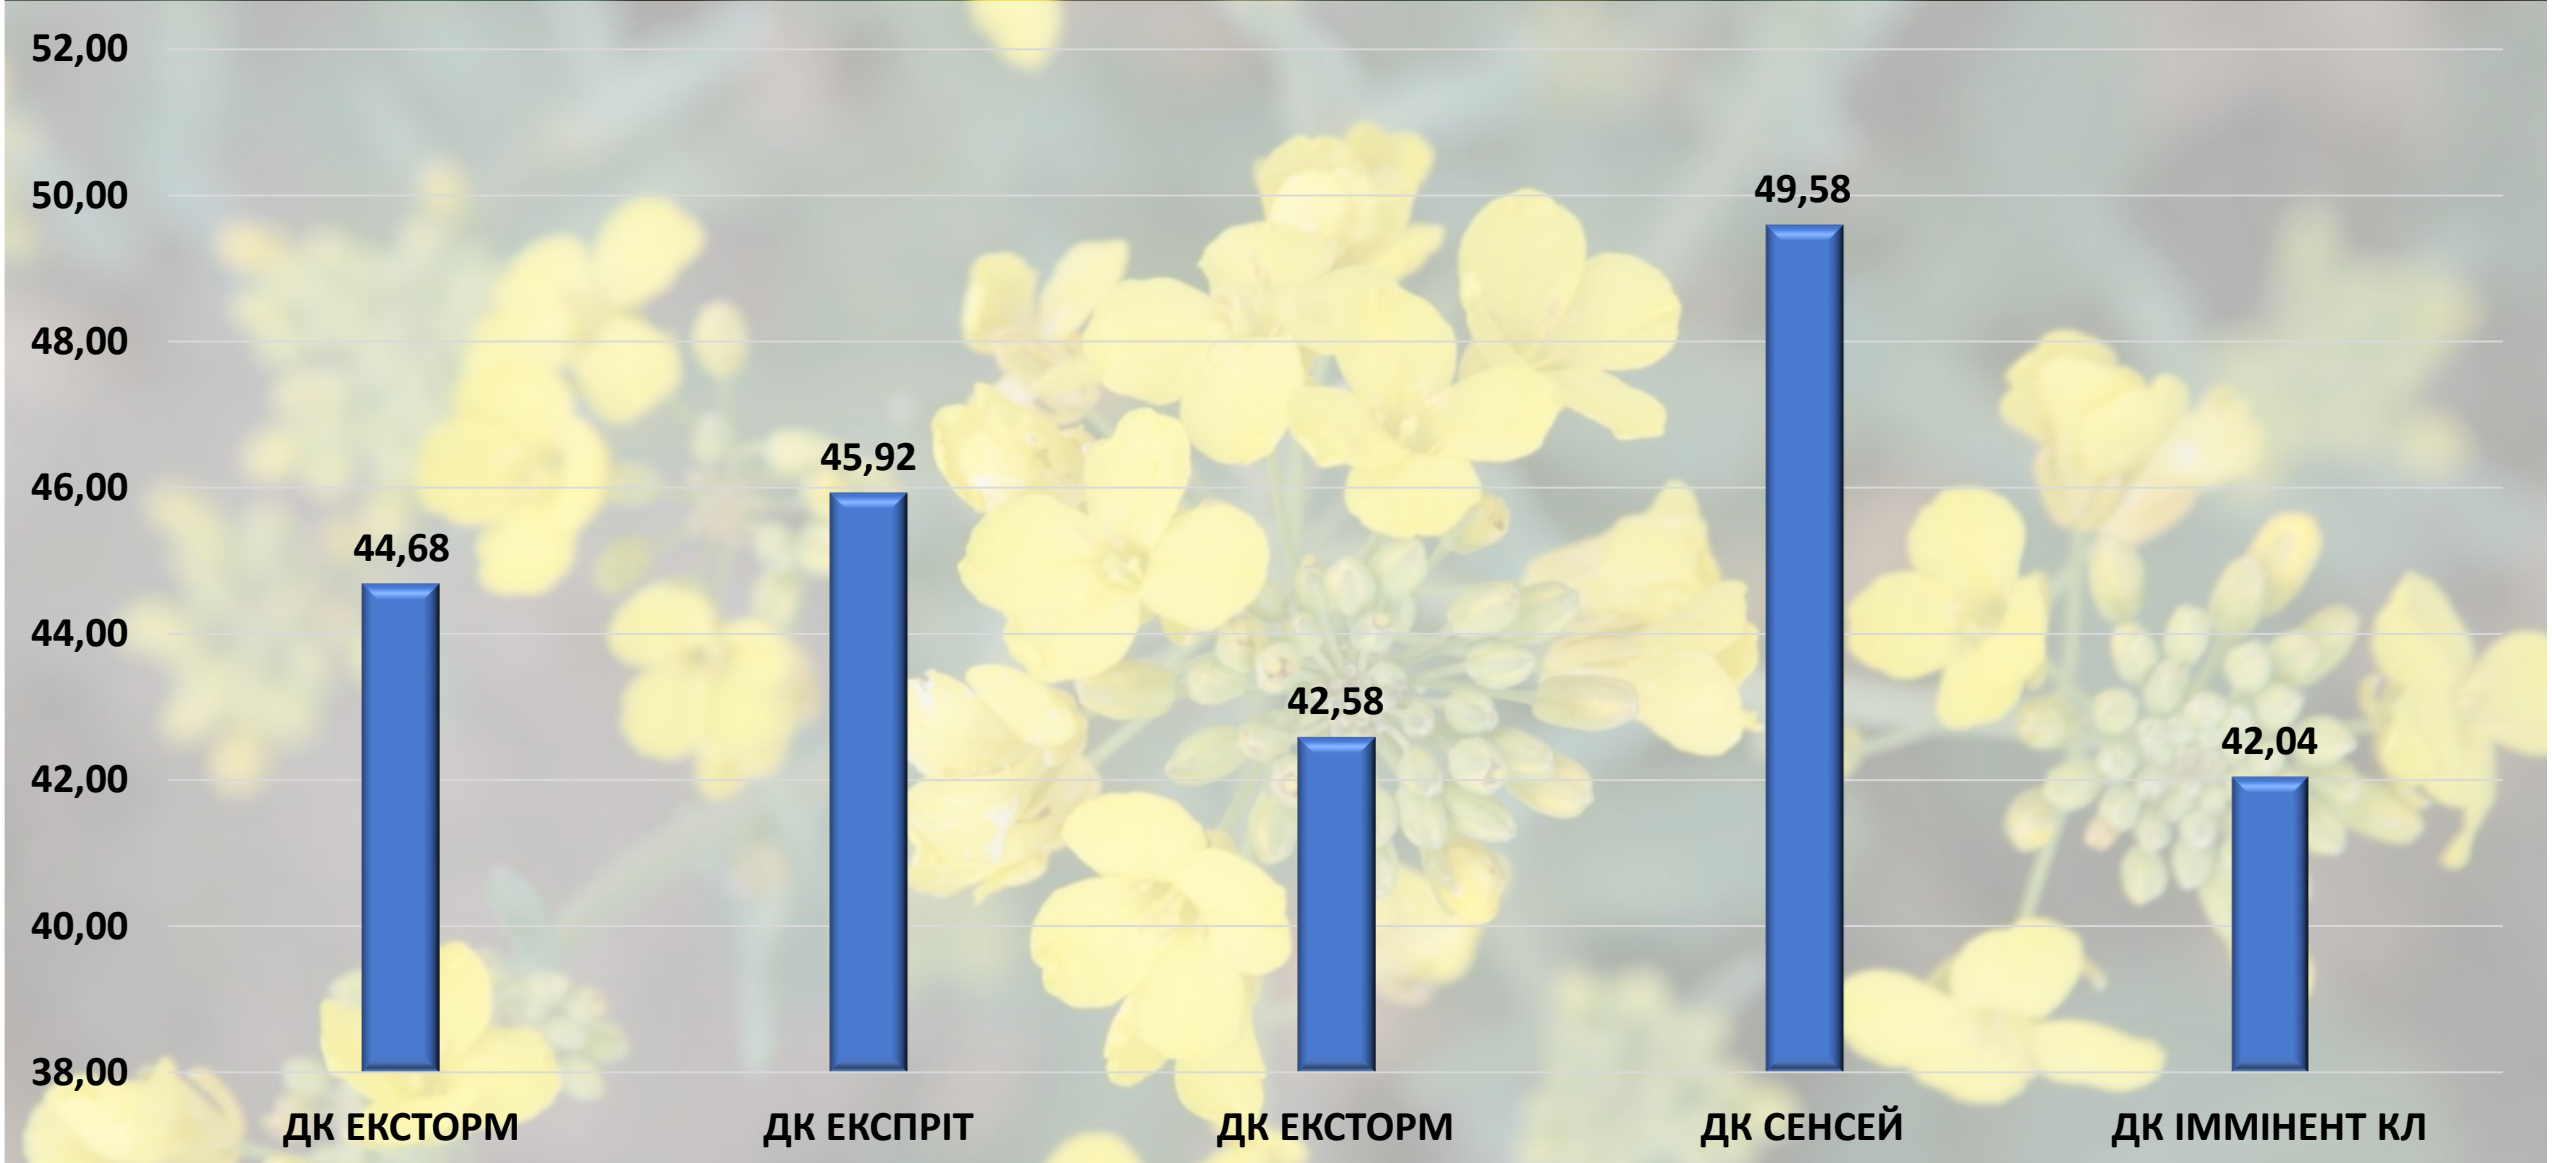

Дніпропетровська область

- Показники врожайності використані з метою демонстрації потенціалу гібридів DEKALB®
- Показники вказані в ц/га в перерахунку на стандартну вологість 9%
- На даному слайді показані результати із 2 випробувальних ділянок в Дніпропетровській області

Донецька область

- Показники врожайності використані з метою демонстрації потенціалу гібридів DEKALB®
- Показники вказані в ц/га в перерахунку на стандартну вологість 9%
- На даному слайді показані результати із 2 випробувальних ділянок в Донецькій області

Житомирська область

- Показники врожайності використані з метою демонстрації потенціалу гібридів DEKALB®
- Показники вказані в ц/га в перерахунку на стандартну вологість 9%
- На даному слайді показані результати з 3 випробувальних ділянок в Житомирській області

Івано-Франківська область

- Показники врожайності використані з метою демонстрації потенціалу гібридів DEKALB®
- Показники вказані в ц/га в перерахунку на стандартну вологість 9%
- На даному слайді показані результати із 1 випробувальної ділянки в Івано-Франківській області