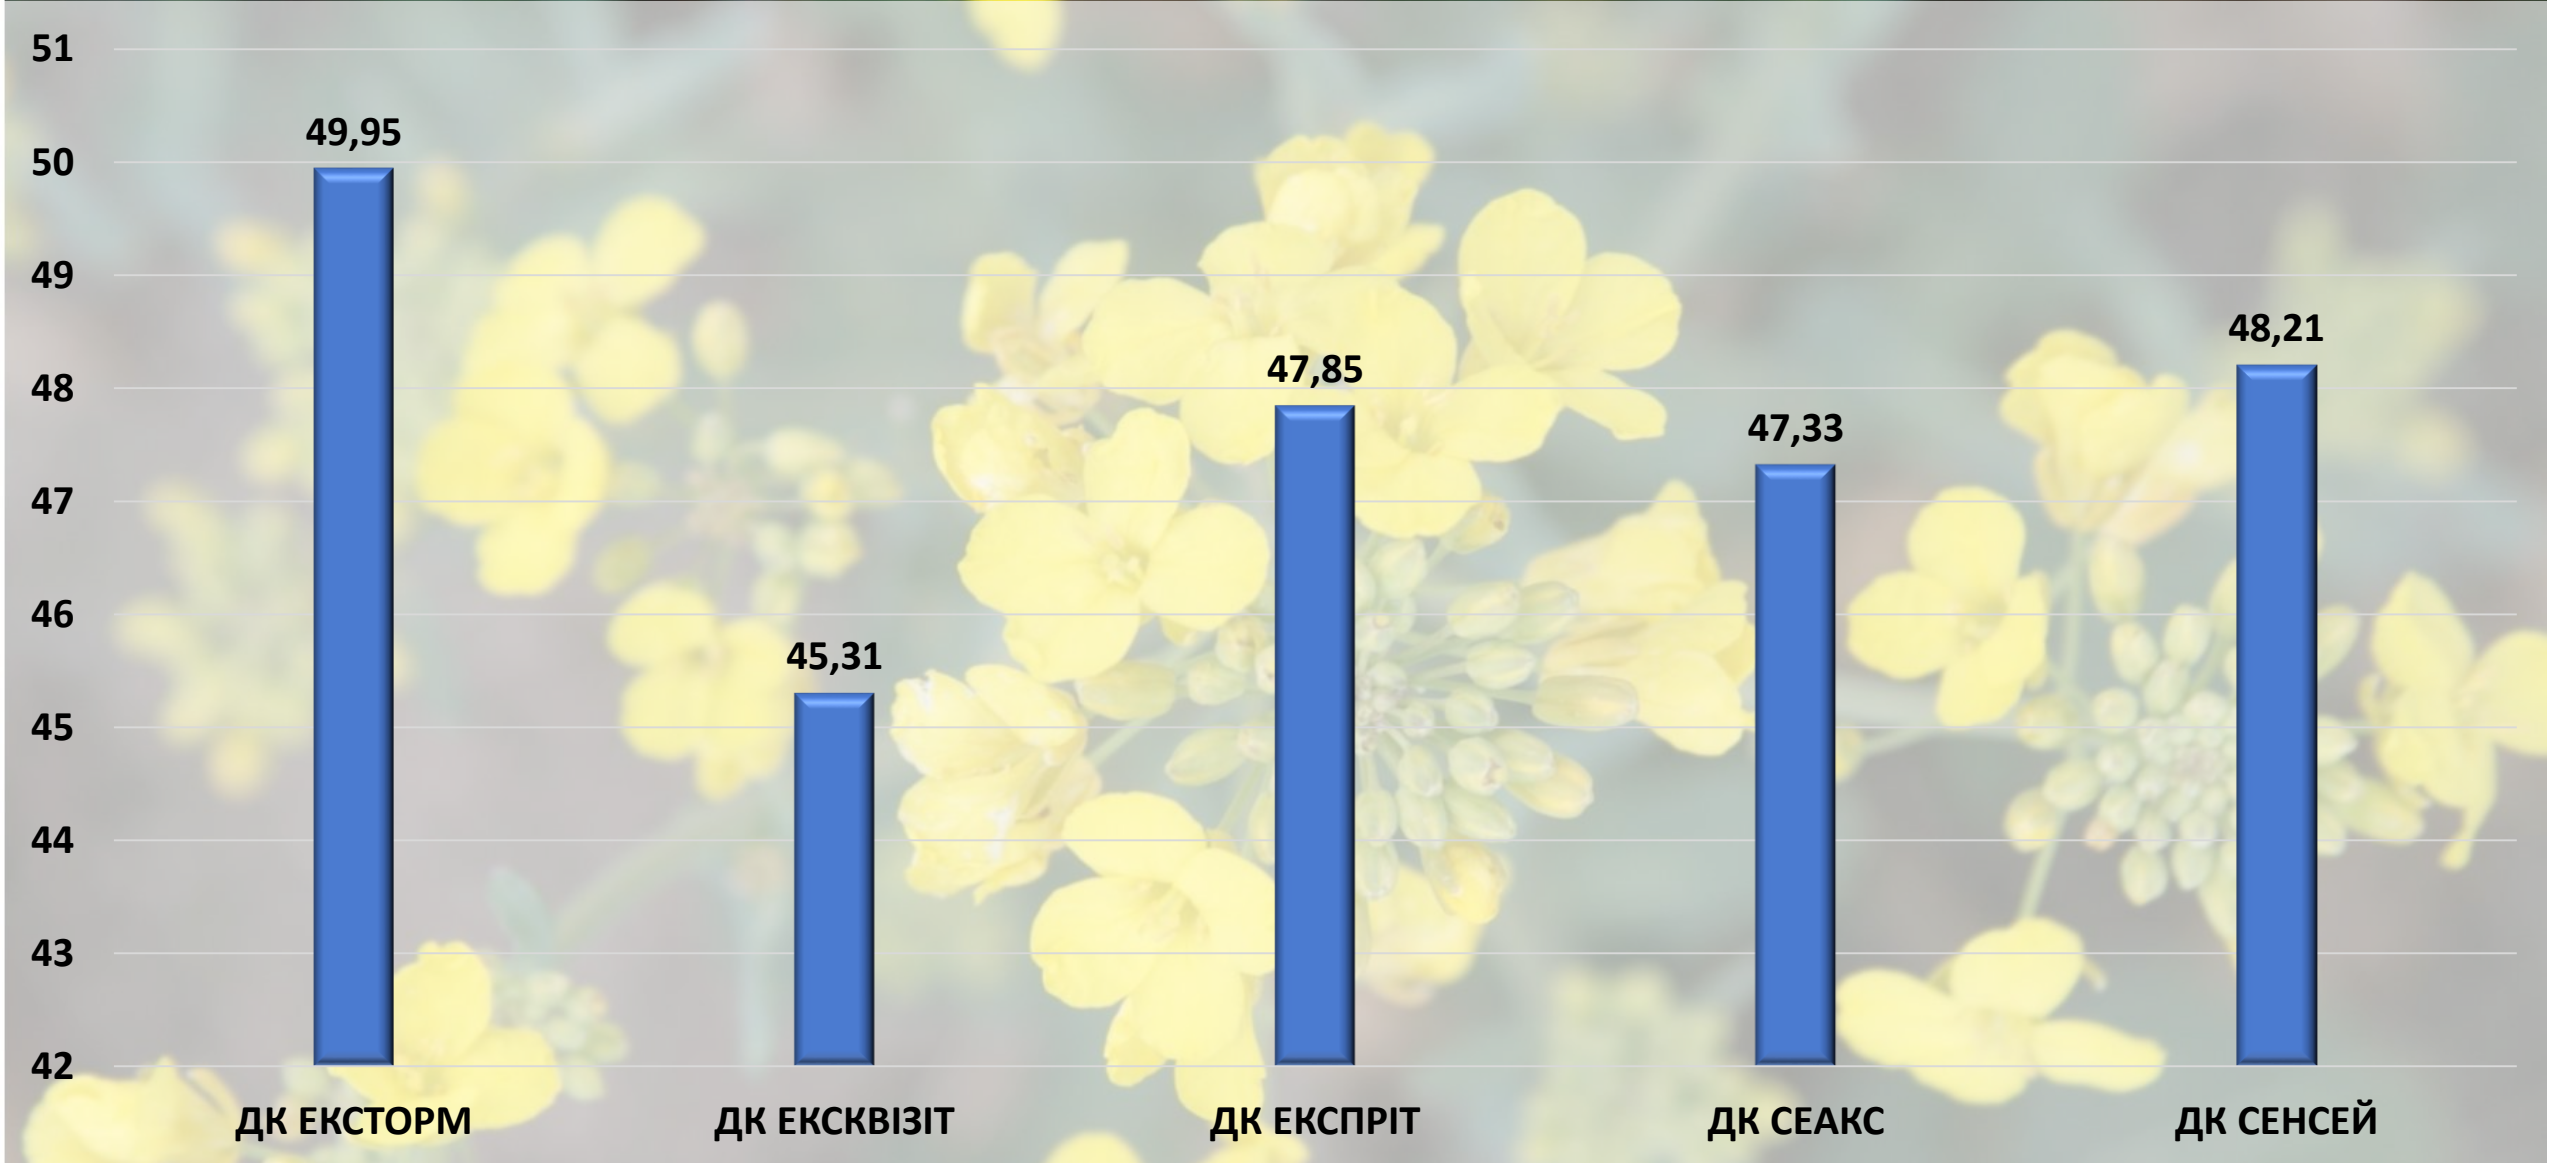

Миколаївська область

- Показники врожайності використані з метою демонстрації потенціалу гібридів DEKALB®
- Показники вказані в ц/га в перерахунку на стандартну вологість 9%
- На даному слайді показані результати з 1 випробувальної ділянки в Миколаївській області

Одеська область

- Показники врожайності використані з метою демонстрації потенціалу гібридів DEKALB®
- Показники вказані в ц/га в перерахунку на стандартну вологість 9%
- На даному слайді показані результати з 2 випробувальних ділянок в Одеській області

Полтавська область

- Показники врожайності використані з метою демонстрації потенціалу гібридів DEKALB®
- Показники вказані в ц/га в перерахунку на стандартну вологість 9%
- На даному слайді показані результати з 4 випробувальних ділянок в Полтавській області

Тернопільська область

- Показники врожайності використані з метою демонстрації потенціалу гібридів DEKALB®
- Показники вказані в ц/га в перерахунку на стандартну вологість 9%
- На даному слайді показані результати з 1 випробувальної ділянки у Тернопільській області