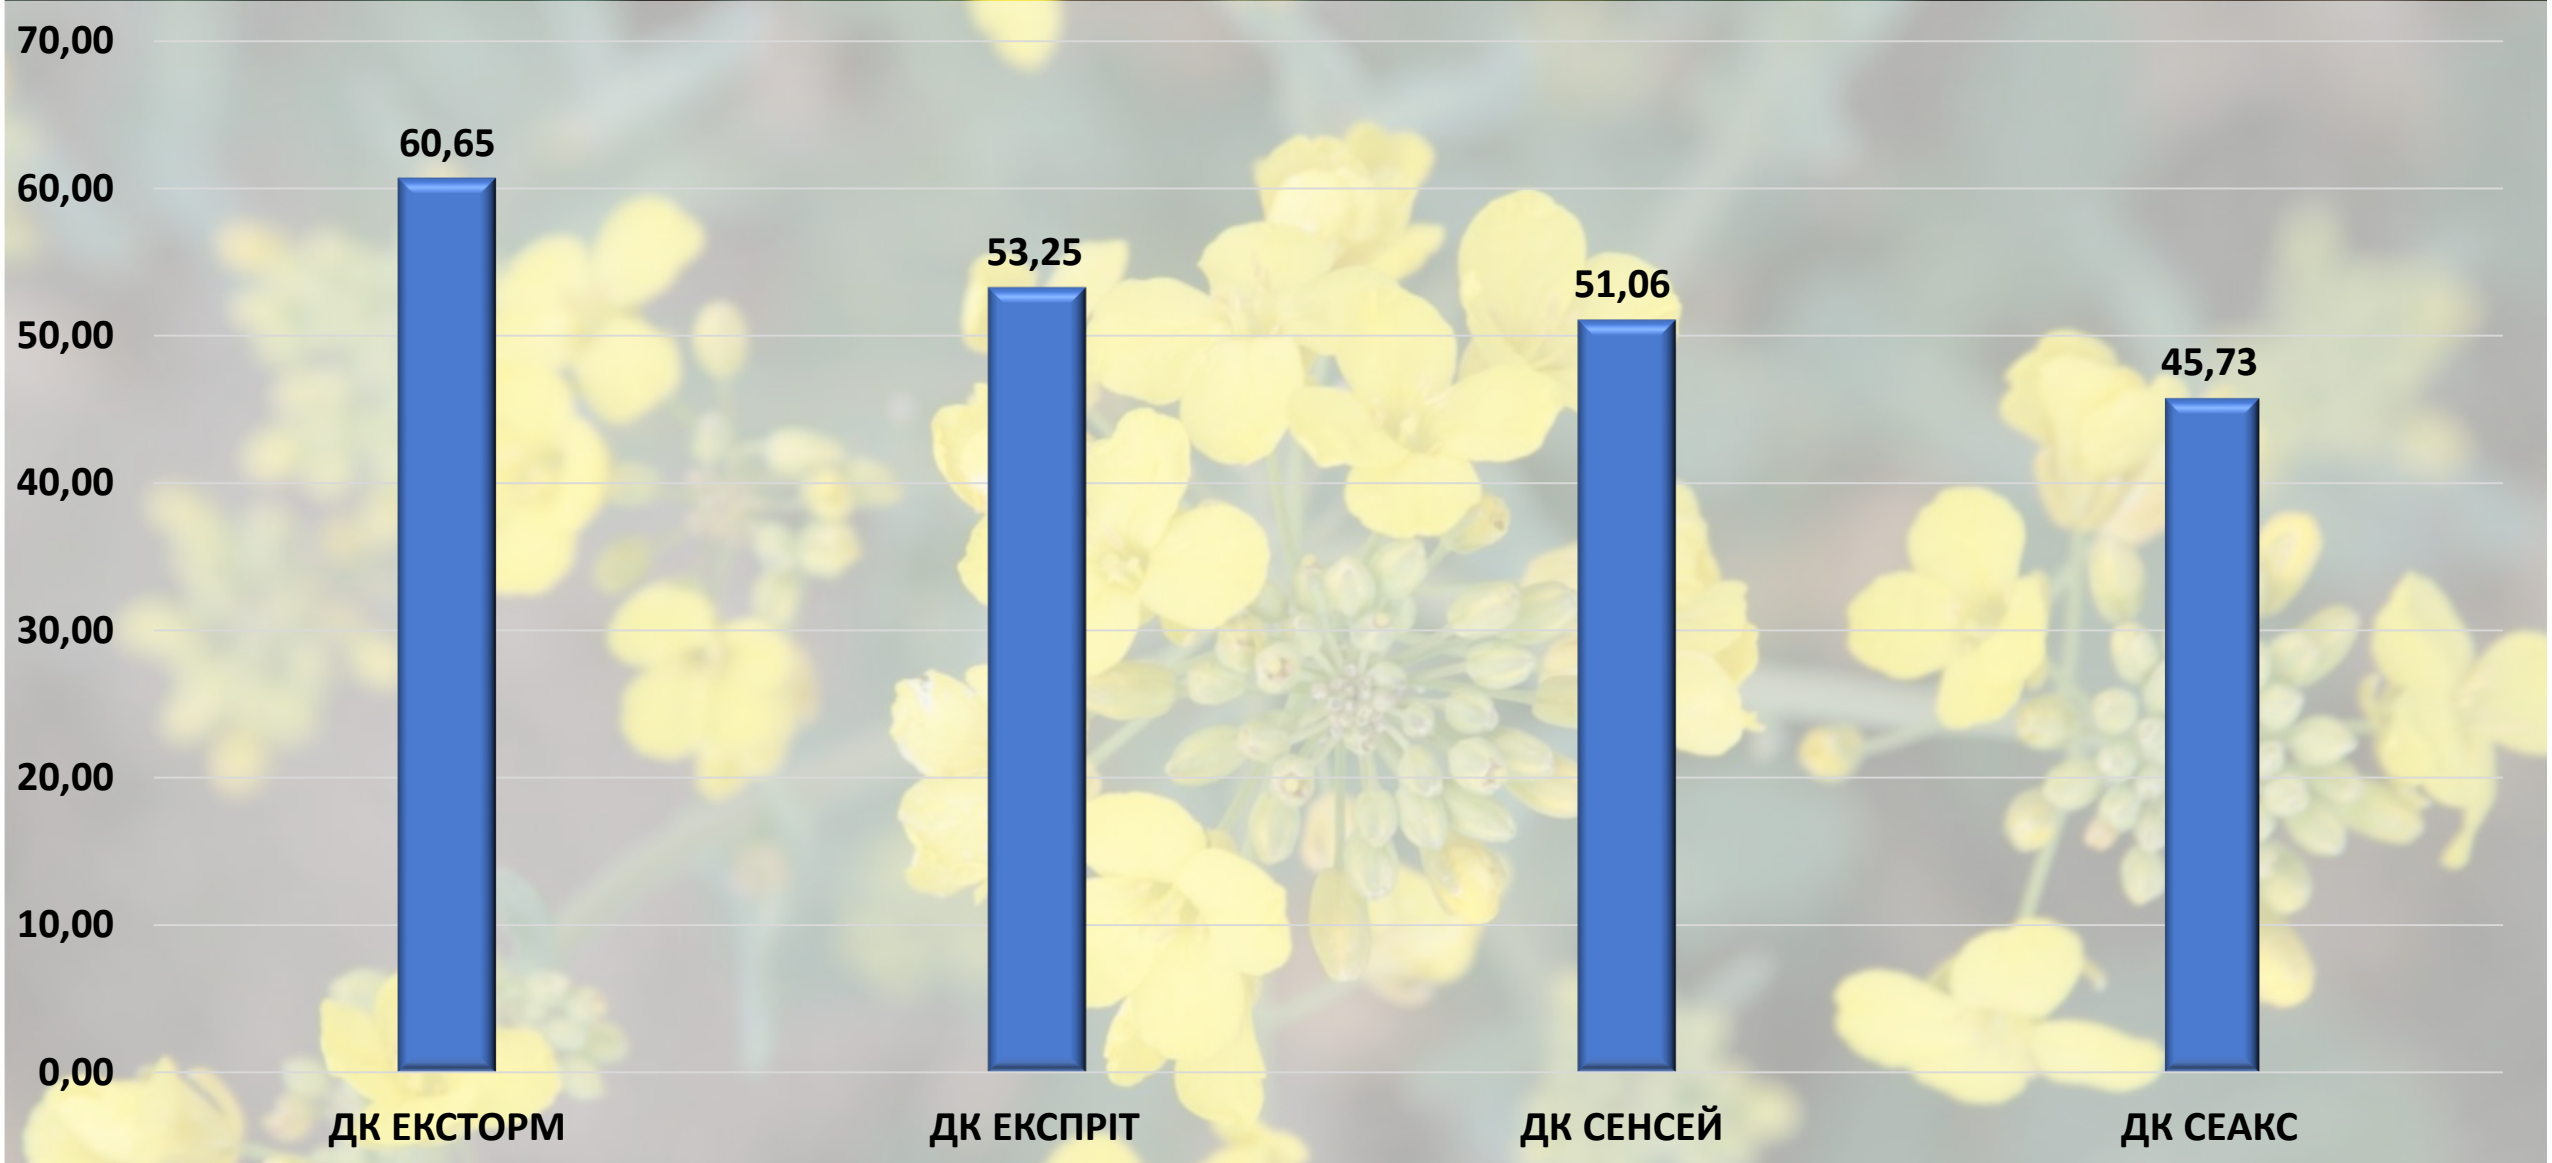

Вінницька область

- Показники врожайності використані з метою демонстрації потенціалу гібридів DEKALB®
- Показники вказані в ц/га в перерахунку на стандартну вологість 9%
- На даному слайді показані результати із 3 випробувальних ділянок у Вінницькій області

Волинська область

- Показники врожайності використані з метою демонстрації потенціалу гібридів DEKALB®
- Показники вказані в ц/га в перерахунку на стандартну вологість 9%
- На даному слайді показані результати з 2 випробувальних ділянок у Волинській області

Дніпропетровська область

- Показники врожайності використані з метою демонстрації потенціалу гібридів DEKALB®
- Показники вказані в ц/га в перерахунку на стандартну вологість 9%
- На даному слайді показані результати із 2 випробувальних ділянок в Дніпропетровській області