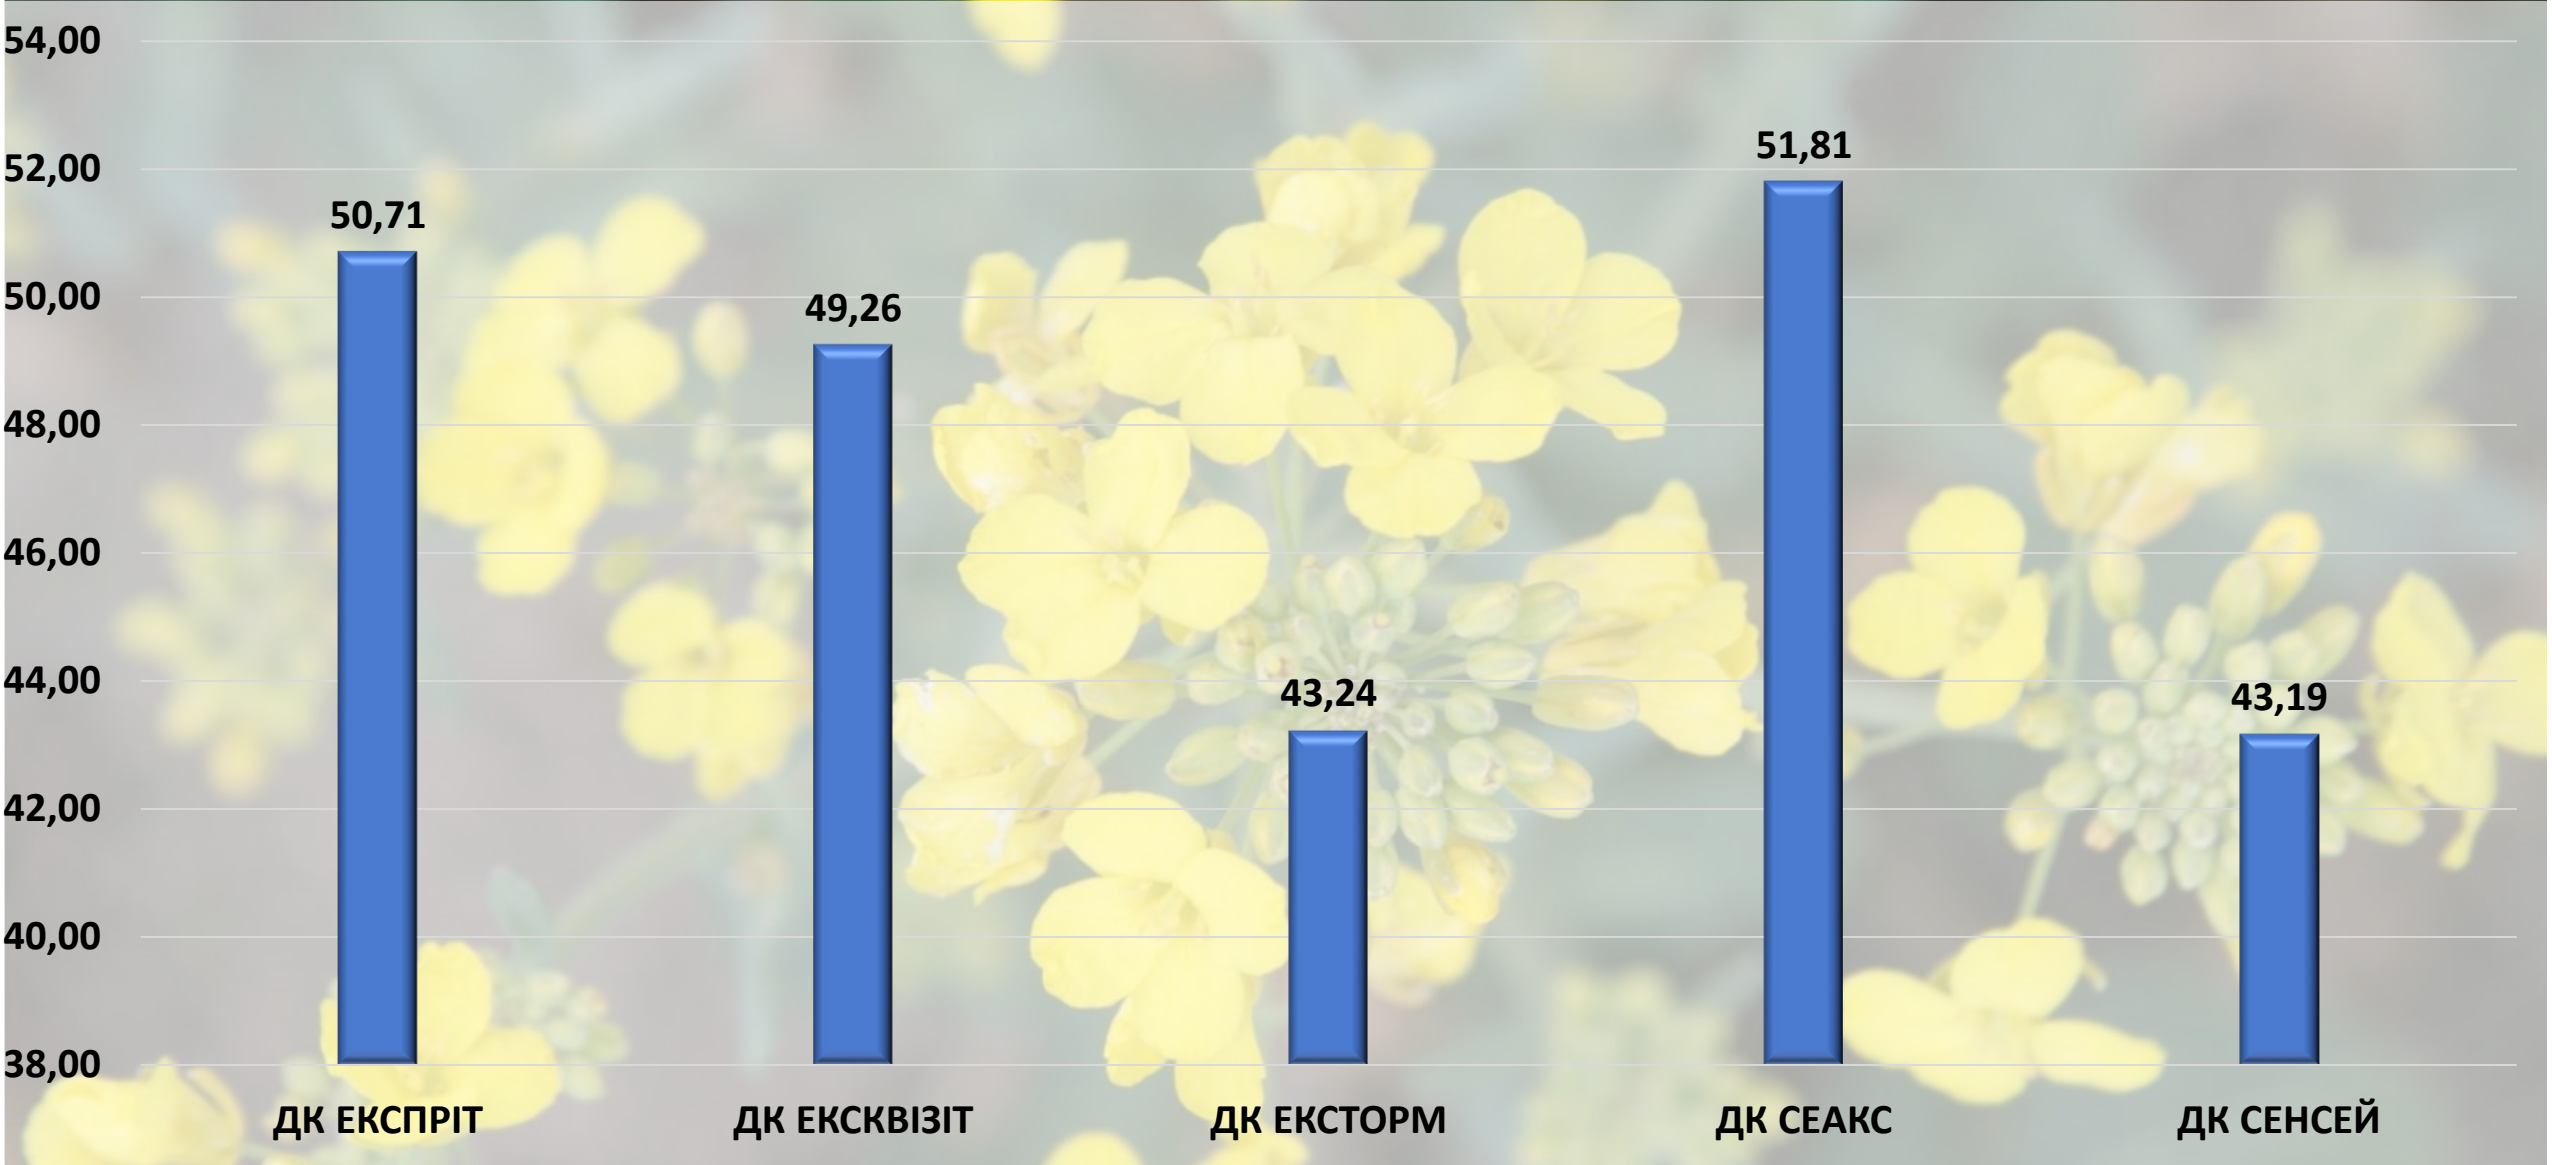

Донецька область

- Показники врожайності використані з метою демонстрації потенціалу гібридів DEKALB®
- Показники вказані в ц/га в перерахунку на стандартну вологість 9%
- На даному слайді показані результати із 2 випробувальних ділянок в Донецькій області

Житомирська область

- Показники врожайності використані з метою демонстрації потенціалу гібридів DEKALB®
- Показники вказані в ц/га в перерахунку на стандартну вологість 9%
- На даному слайді показані результати з 3 випробувальних ділянок в Житомирській області

Івано-Франківська область

- Показники врожайності використані з метою демонстрації потенціалу гібридів DEKALB®
- Показники вказані в ц/га в перерахунку на стандартну вологість 9%
- На даному слайді показані результати із 1 випробувальної ділянки в Івано-Франківській області

Київська область

- Показники врожайності використані з метою демонстрації потенціалу гібридів DEKALB®
- Показники вказані в ц/га в перерахунку на стандартну вологість 9%
- На даному слайді показані результати з 2 випробувальних ділянок в Київській області