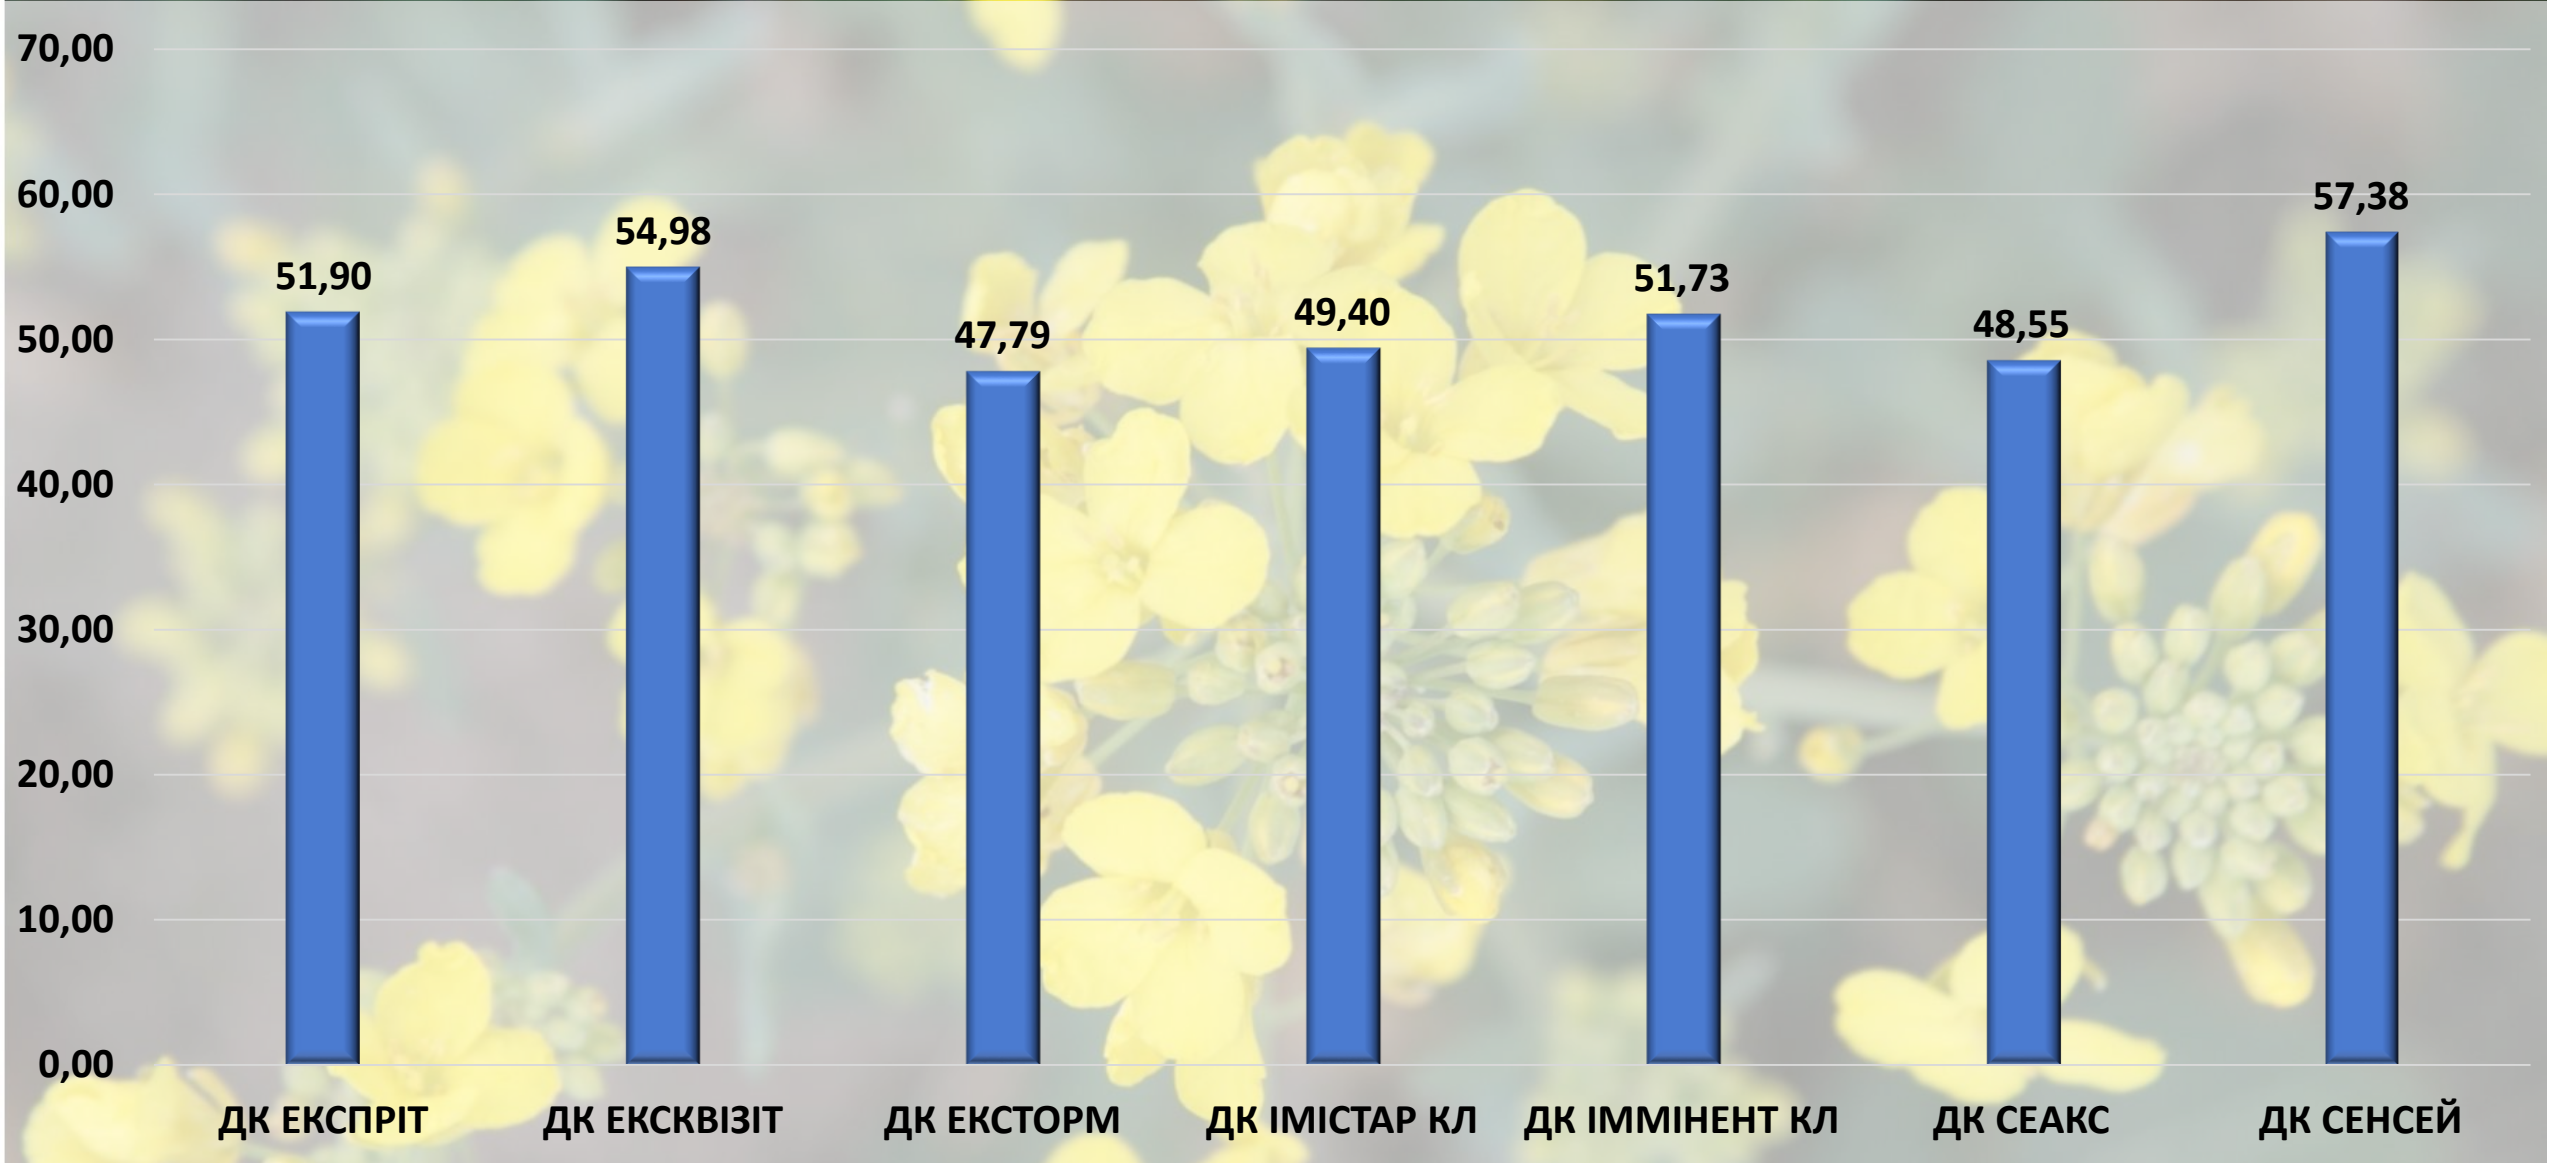

Волинська область

- Показники врожайності використані з метою демонстрації потенціалу гібридів DEKALB®
- Показники вказані в ц/га в перерахунку на стандартну вологість 9%
- На даному слайді показані результати з 2 випробувальних ділянок у Волинській області

Дніпропетровська область

- Показники врожайності використані з метою демонстрації потенціалу гібридів DEKALB®
- Показники вказані в ц/га в перерахунку на стандартну вологість 9%
- На даному слайді показані результати із 2 випробувальних ділянок в Дніпропетровській області

Донецька область

- Показники врожайності використані з метою демонстрації потенціалу гібридів DEKALB®
- Показники вказані в ц/га в перерахунку на стандартну вологість 9%
- На даному слайді показані результати із 2 випробувальних ділянок в Донецькій області

Житомирська область

- Показники врожайності використані з метою демонстрації потенціалу гібридів DEKALB®
- Показники вказані в ц/га в перерахунку на стандартну вологість 9%
- На даному слайді показані результати з 3 випробувальних ділянок в Житомирській області