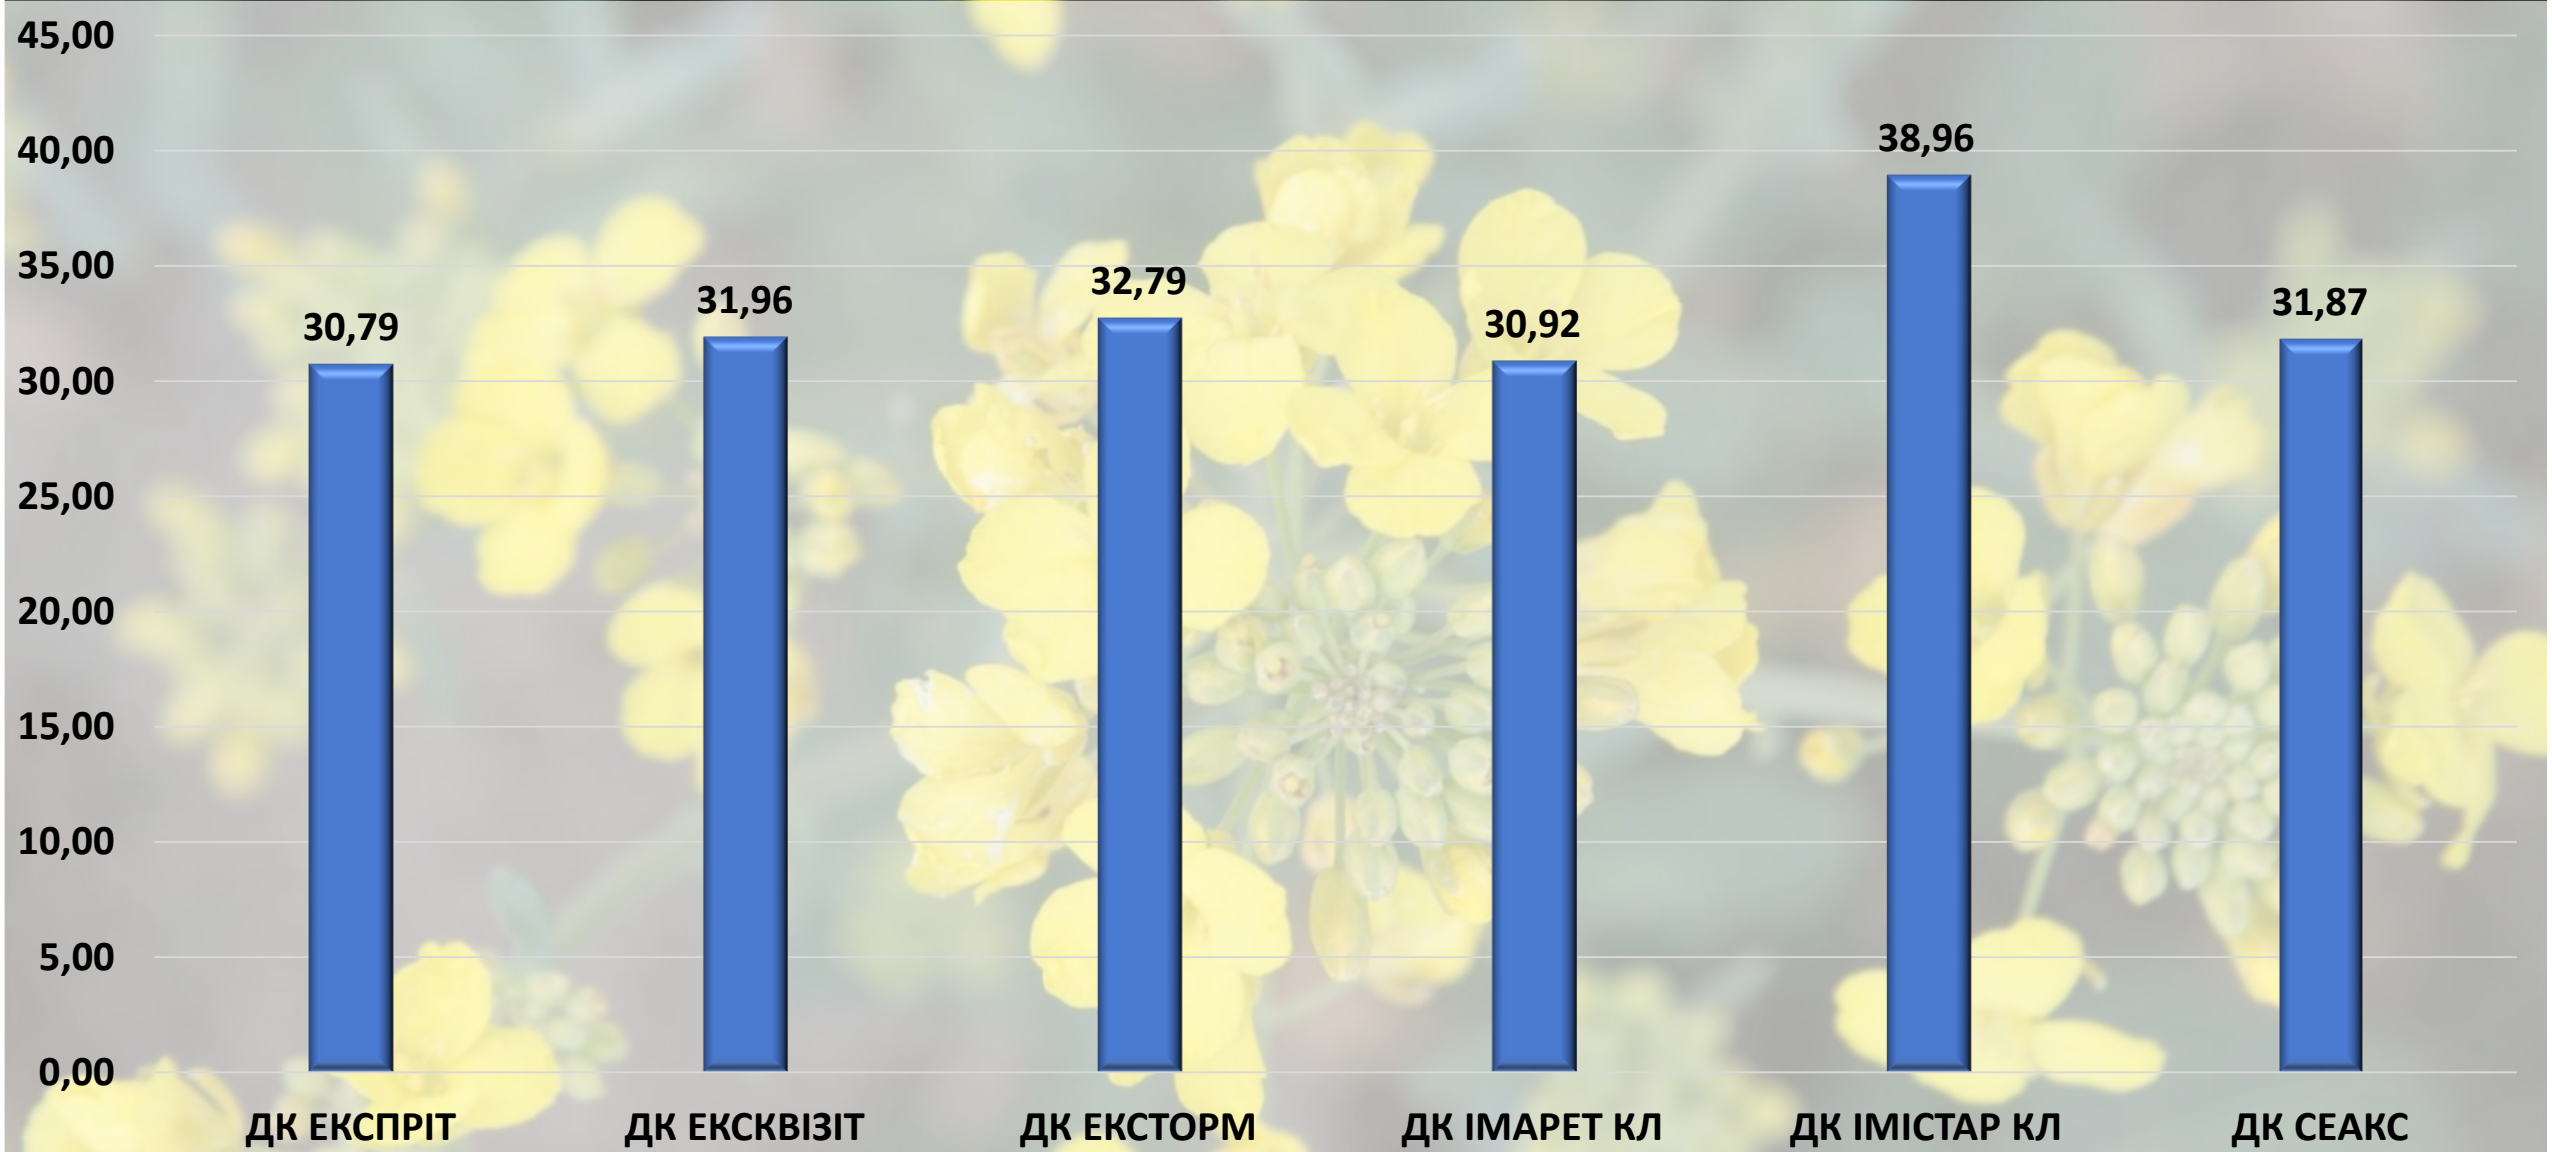

Донецька область

- Показники врожайності використані з метою демонстрації потенціалу гібридів DEKALB®
- Показники вказані в ц/га в перерахунку на стандартну вологість 9%
- На даному слайді показані результати із 2 випробувальних ділянок в Донецькій області

Житомирська область

- Показники врожайності використані з метою демонстрації потенціалу гібридів DEKALB®
- Показники вказані в ц/га в перерахунку на стандартну вологість 9%
- На даному слайді показані результати з 3 випробувальних ділянок в Житомирській області

Івано-Франківська область

- Показники врожайності використані з метою демонстрації потенціалу гібридів DEKALB®
- Показники вказані в ц/га в перерахунку на стандартну вологість 9%
- На даному слайді показані результати із 1 випробувальної ділянки в Івано-Франківській області

Київська область

- Показники врожайності використані з метою демонстрації потенціалу гібридів DEKALB®
- Показники вказані в ц/га в перерахунку на стандартну вологість 9%
- На даному слайді показані результати з 2 випробувальних ділянок в Київській області