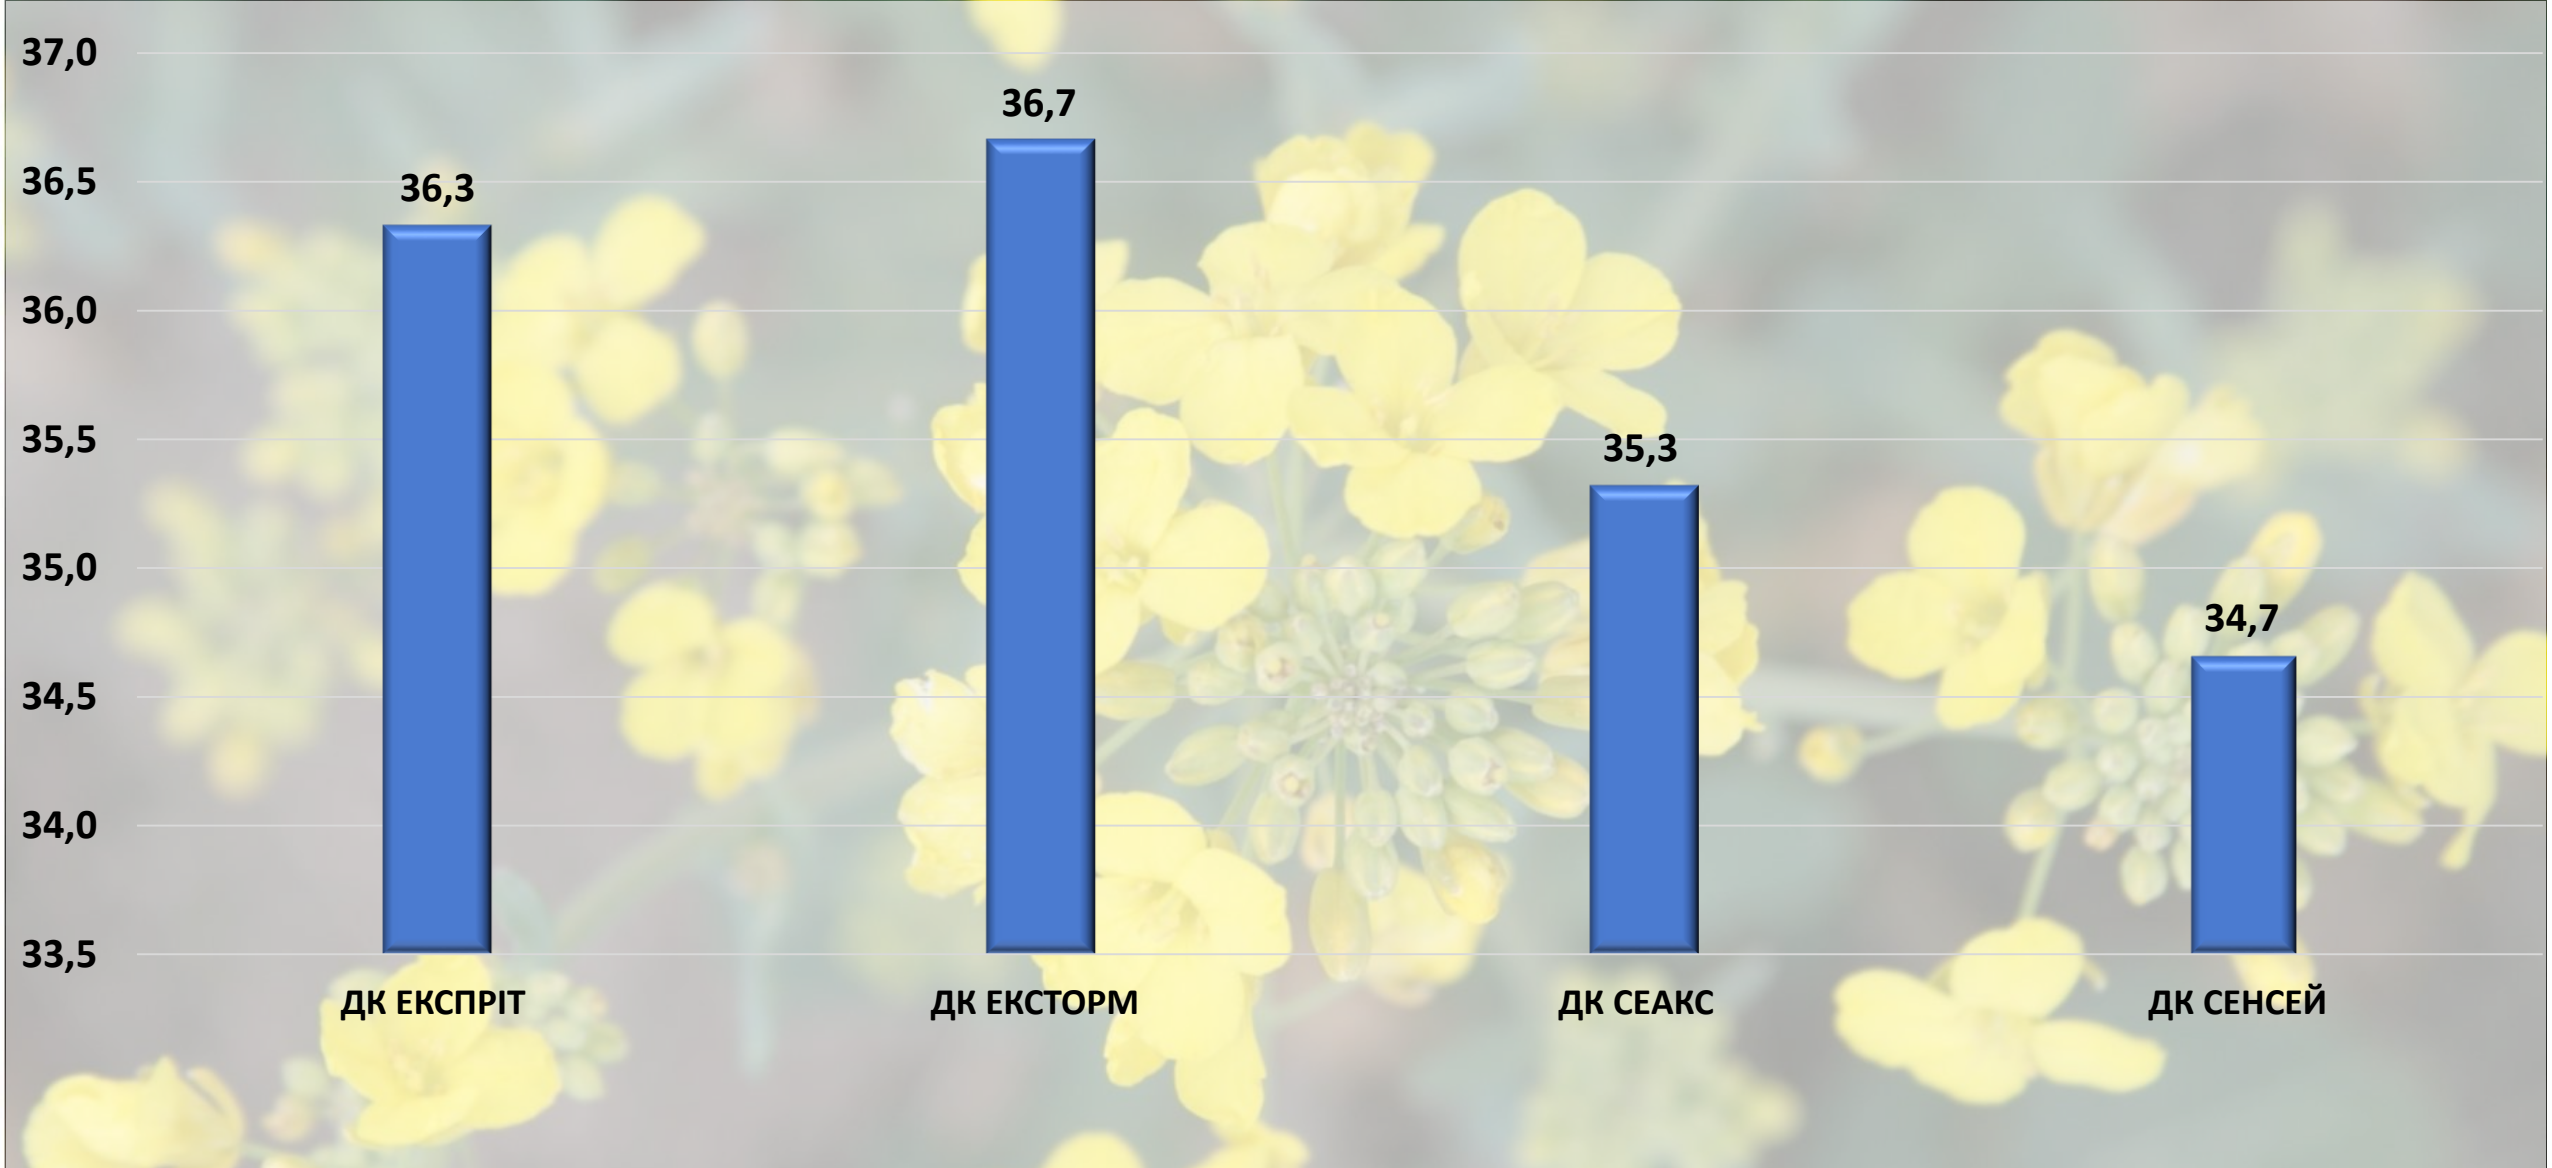

Тернопільська область

- Показники врожайності використані з метою демонстрації потенціалу гібридів DEKALB®
- Показники вказані в ц/га в перерахунку на стандартну вологість 9%
- На даному слайді показані результати з 1 випробувальної ділянки у Тернопільській області

Херсонська область

- Показники врожайності використані з метою демонстрації потенціалу гібридів DEKALB®
- Показники вказані в ц/га в перерахунку на стандартну вологість 9%
- На даному слайді показані результати з 4 випробувальних ділянок в Херсонській області

Хмельницька область

- Показники врожайності використані з метою демонстрації потенціалу гібридів DEKALB®
- Показники вказані в ц/га в перерахунку на стандартну вологість 9%
- На даному слайді показані результати з 1 випробувальної ділянки в Хмельницькій області

Черкаська область

- Показники врожайності використані з метою демонстрації потенціалу гібридів DEKALB®
- Показники вказані в ц/га в перерахунку на стандартну вологість 9%
- На даному слайді показані результати із 2 випробувальних ділянок в Черкаській області