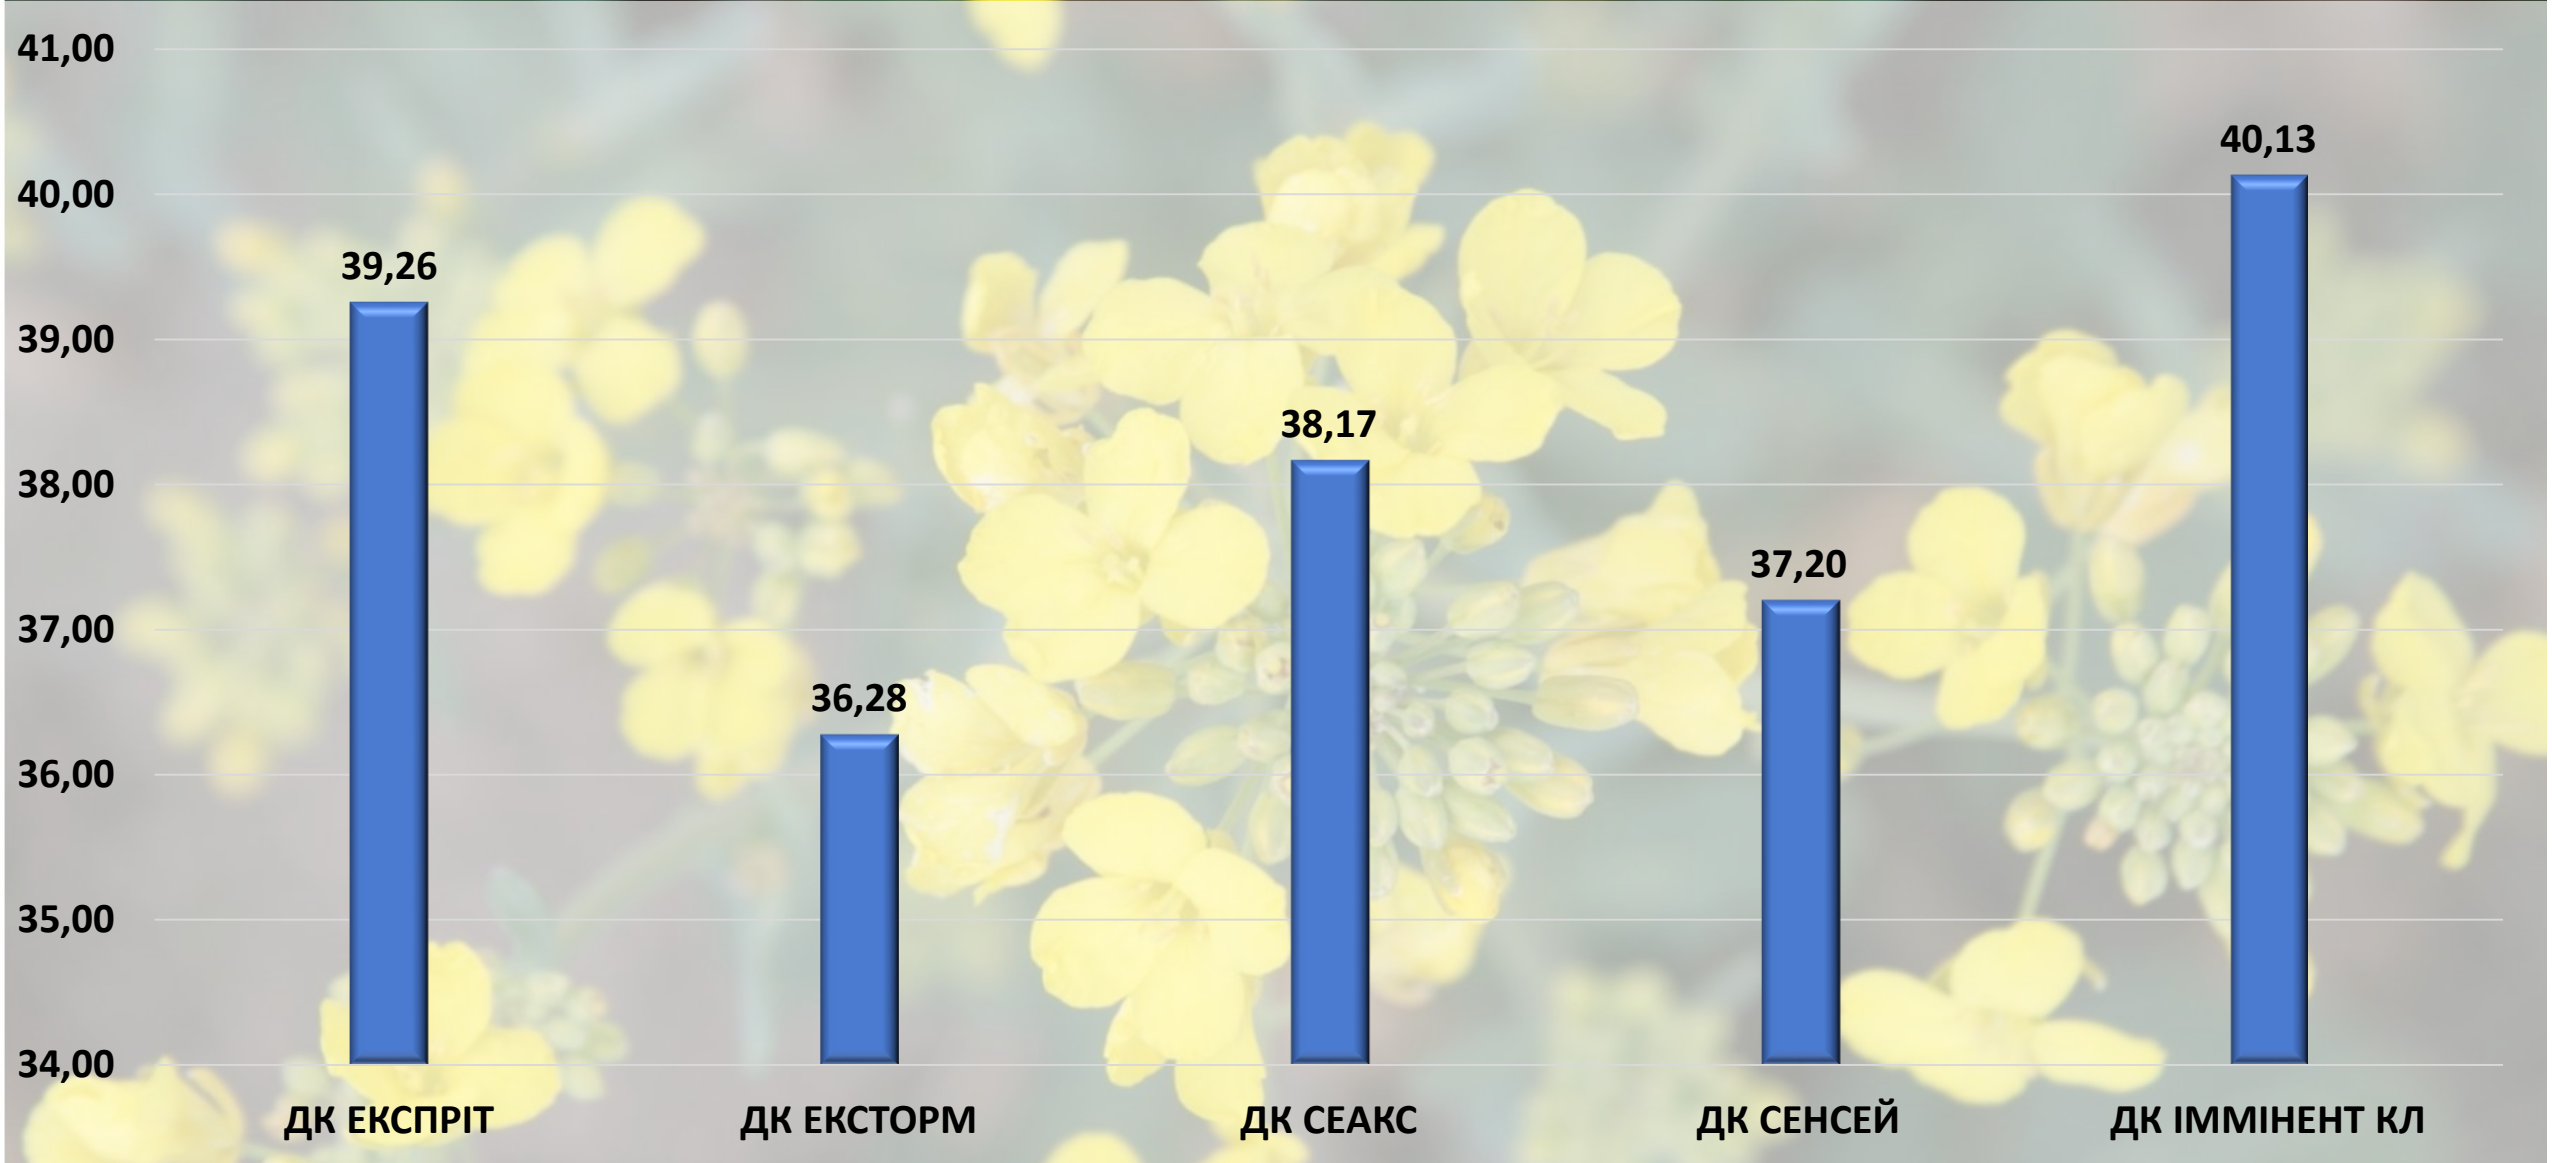

Івано-Франківська область

- Показники врожайності використані з метою демонстрації потенціалу гібридів DEKALB®
- Показники вказані в ц/га в перерахунку на стандартну вологість 9%
- На даному слайді показані результати із 1 випробувальної ділянки в Івано-Франківській області

Київська область

- Показники врожайності використані з метою демонстрації потенціалу гібридів DEKALB®
- Показники вказані в ц/га в перерахунку на стандартну вологість 9%
- На даному слайді показані результати з 2 випробувальних ділянок в Київській області

Кіровоградська область

- Показники врожайності використані з метою демонстрації потенціалу гібридів DEKALB®
- Показники вказані в ц/га в перерахунку на стандартну вологість 9%
- На даному слайді показані результати із 2 випробувальних ділянок в Кіровоградській області